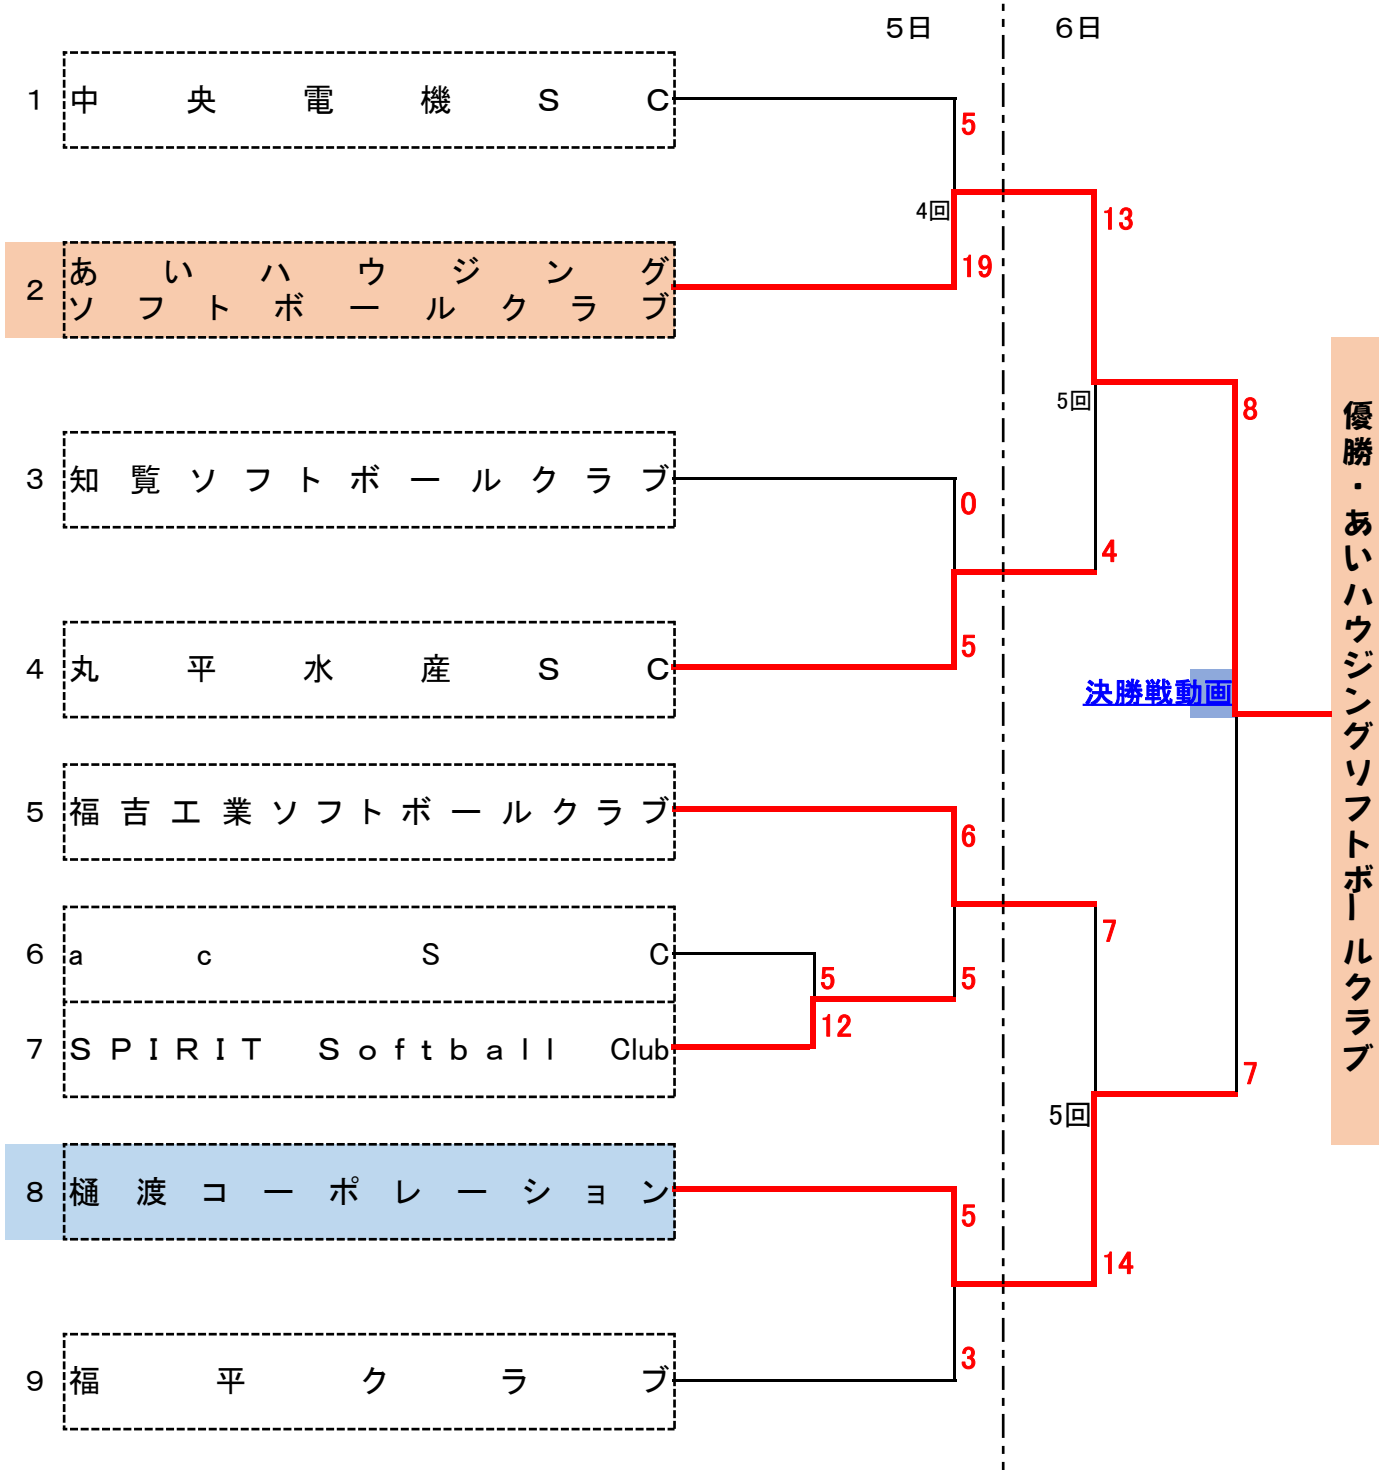

第46回全日本クラブ男子ソフトボール選手権鹿児島県予選会組合せ表

期 日 令和7年4月5日(土)~6日(日) 予備日4月12日(土)・13日(日)
 主 管 (一社)鹿児島県ソフトボール協会 南薩支部
 会 場 南九州市知覧平和公園多目的球場他
 ※九州大会は令和7年5月24日(土)・25日(日)鹿児島県南九州市
 で開催され、上位2チームが参加する。

決勝戦

チーム名	1	2	3	4	5	6	7	8	9	計
樋渡コーポレーション	2	0	0	2	0	0	3			7
あいハウジングソフトボールクラブ	3	2	0	1	0	2	x			8

準決勝

5回 得点差コールド

チーム名	1	2	3	4	5	6	7	計
丸平水産SC	1	1	2	0	0			4
あいハウジングソフトボールクラブ	5	0	0	5	3 _x			13

準決勝

5回 得点差コールド

チーム名	1	2	3	4	5	6	7	計
福吉工業ソフトボールクラブ	1	0	5	1	0			7
樋渡コーポレーション	2	5	0	7	x			14

優勝・あいハウジングソフトボールクラブ

準優勝・樋渡コーポレーション