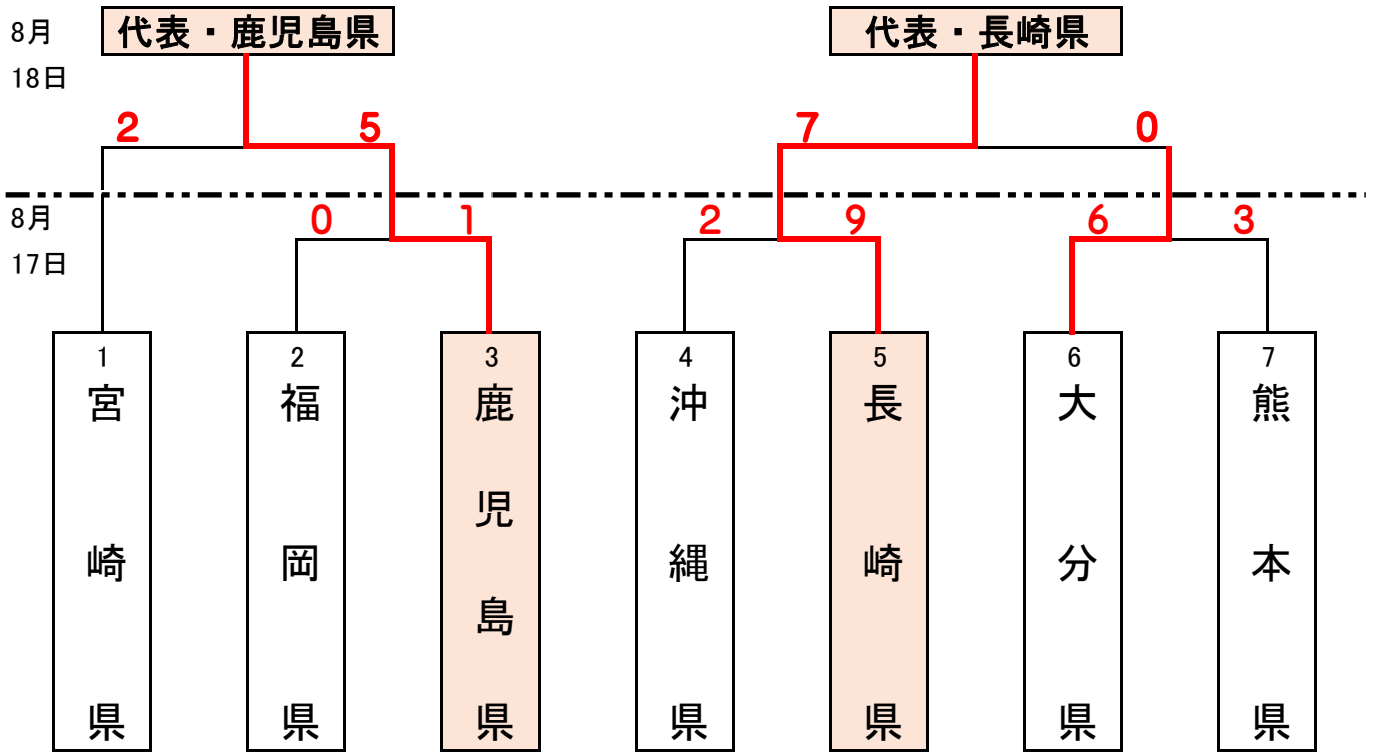

令和6年度国民スポーツ大会 第44回九州ブロック大会 ソフトボール競技

《少年女子》

日向市お倉ヶ浜運動公園運動広場 B

参加監督 ・ 選手名簿

鹿 児 島 県 (少 年 女 子)			
No	Un	氏 名	所 属
監督	30	平川 正志	鹿児島市立鹿児島女子高等学校 (教)
1	1	勝山 美桜	神村学園高等部
2	2	星隈 友愛	神村学園高等部
3	3	横山 由芽	神村学園高等部
4	4	蔵本 千音	神村学園高等部
5	5	新宅 琴里	鹿児島市立鹿児島女子高等学校
6	6	藤田 莉心	神村学園高等部
7	7	奥 花菜	神村学園高等部
8	8	黒瀬 笑	神村学園高等部
9	9	中村 あづき	神村学園高等部
10	10	春田 優月	鹿児島市立鹿児島女子高等学校
11	12	渡邊 在	神村学園高等部
12	18	梶目 莉空	神村学園高等部
13	14	中西 華	神村学園高等部