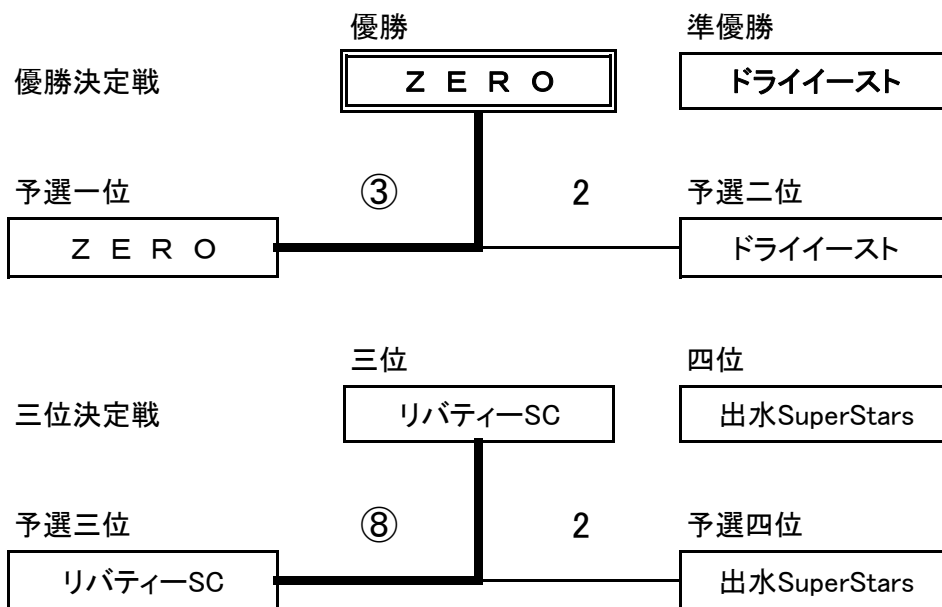

第二回伊佐錦旗大会 予選リンク 結果

2024/8/25

勝敗表

No	チーム名	勝	負	失	得	順
1	ドライイースト	2		7	14	2
2	リバティーSC	1	1	7	9	3
3	RIZIN		2	13	6	
4	出水SuperStars	1	1	13	9	4
5	ZERO	2		5	19	1
6	さつま町役場		2	19	7	

第二回伊佐錦旗大会試合 結果

令和6年8月25日(日曜)

菱刈農村公園グランド