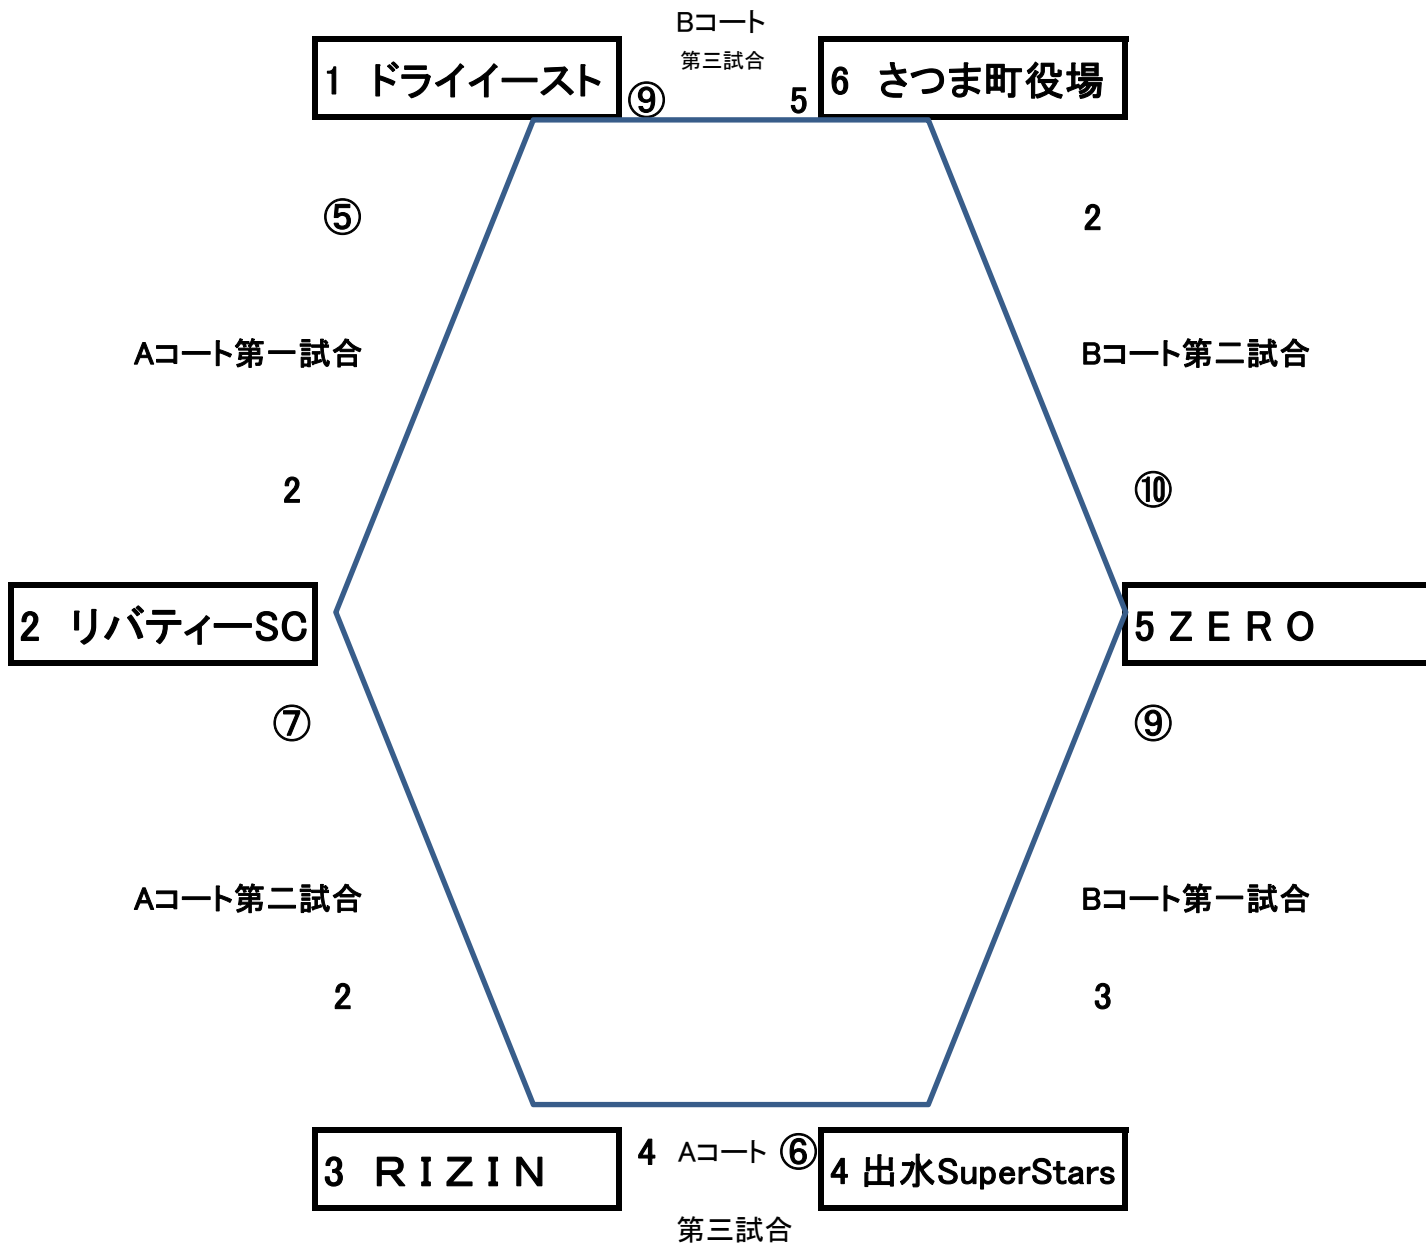

第二回伊佐錦旗大会 予選リンク 結果

2024/8/25

勝敗表

No	チーム名	勝	負	失	得	順
1	ドライイースト	2		7	14	2
2	リバティーSC	1	1	7	9	3
3	RIZIN		2	13	6	
4	出水SuperStars	1	1	13	9	4
5	ZERO	2		5	19	1
6	さつま町役場		2	19	7	

第二回伊佐錦旗大会試合 結果

令和6年8月25日(日曜)

菱刈農村公園グランド