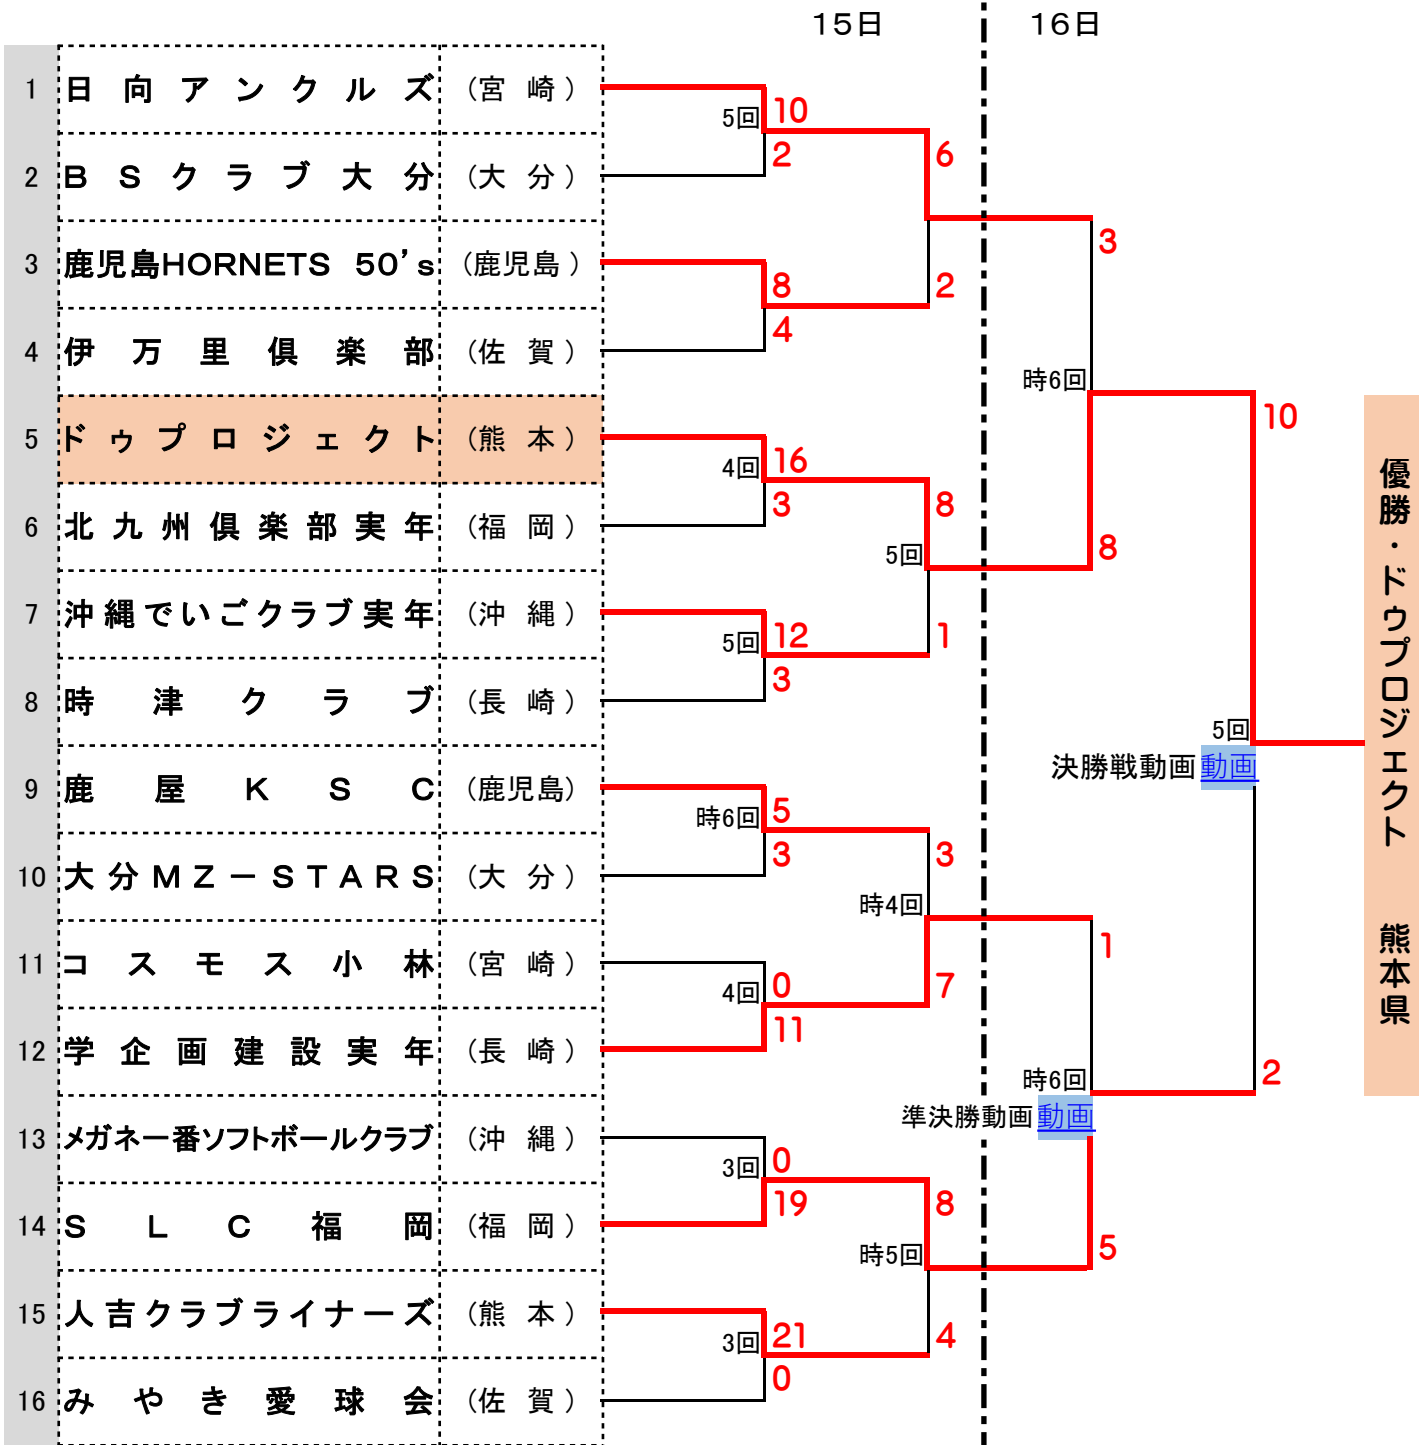

# 第36回 全九州実年ソフトボール大会組合せ

会期 令和6年6月15日(土)～16日(日)  
会場 霧島市春山緑地公園 A・B・C・Dコート

チーム名	5回 得点差コード							計
	1	2	3	4	5	6	7	
SLC福岡	1	1	0	0	0			2
ドゥプロジェクト	0	5	5	0	x			10

準決勝 6回 時間切れコード

チーム名	1	2	3	4	5	6	7	計
日向アンクルズ	0	0	0	2	0	1		3
ドゥプロジェクト	0	6	0	2	0	x		8

準決勝 6回 時間切れコード

チーム名	1	2	3	4	5	6	7	計
SLC福岡	0	2	0	0	2	1		5
学企画建設実年	0	0	0	0	1	0		1

優勝・ドゥプロジェクト 熊本県

準優勝・SLC福岡 福岡県

出場全チームに関平鉱泉(霧島の天然温泉水)1ケース贈呈