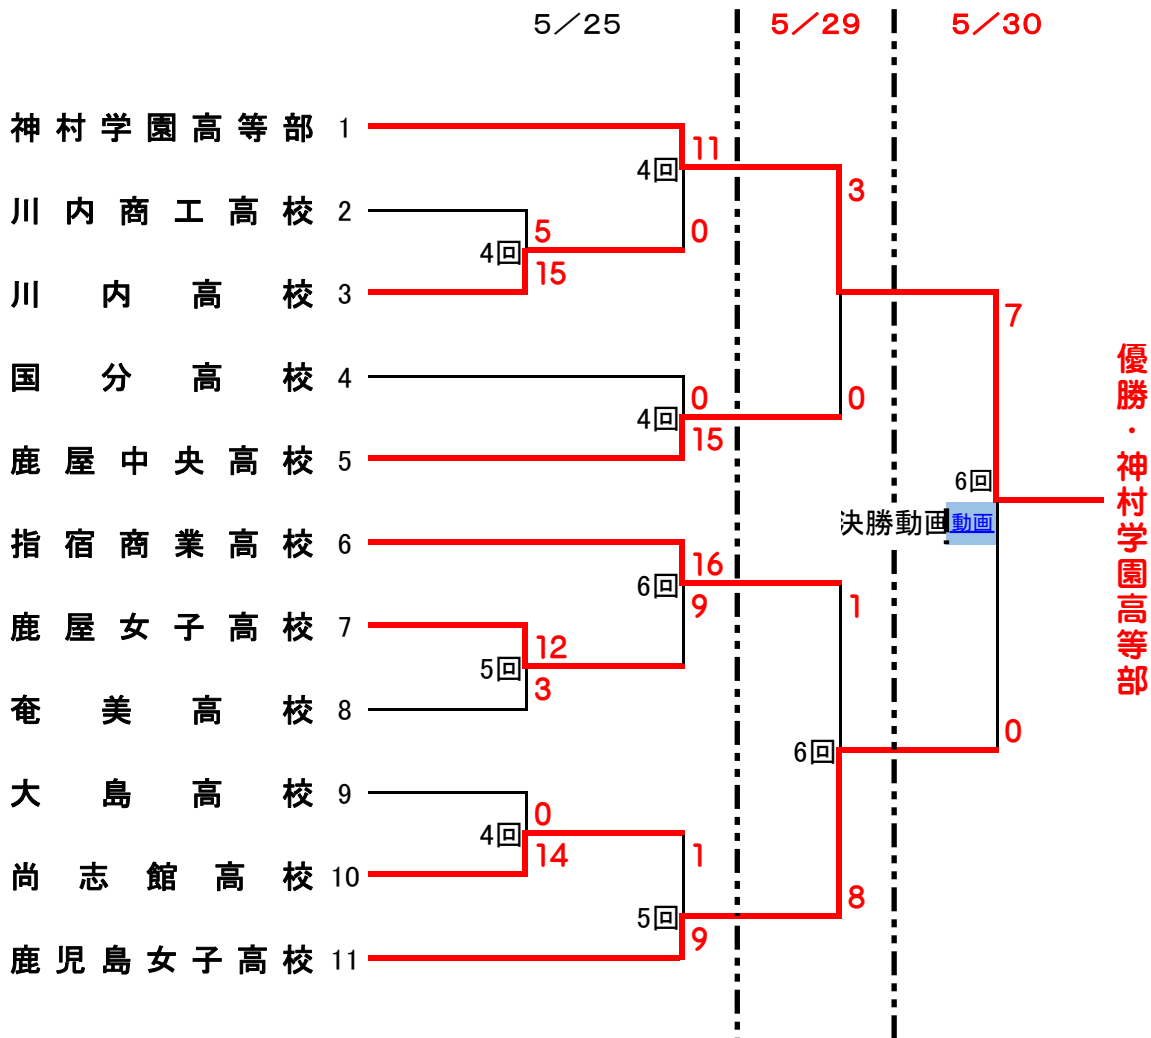

第76回鹿児島県高等学校女子ソフトボール大会

【 女子組合せ 】

(会場) A・B・E : **みなみの風総合運動公園** (東市来総合運動公園)
 湯之元 : **中村商会スタジアム** (湯之元球場)

※九州大会は(男女各県2チーム)

期日 令和6年7月6日(土)~7日(日) 開催地 男女:福岡県福岡市

※全国高校総体は(男女各県1チーム)

女子 : 令和6年7月22日(月)~25日(木) 開催地 長崎県大村市

準決勝

チーム名	1	2	3	4	5	6	7	計
鹿屋中央高校	0	0	0	0	0	0	0	0
神村学園高等部	1	0	0	0	2	0	x	3

準決勝

チーム名	1	2	3	4	5	6	7	計
指宿商業高校	0	0	1	0	0	0		1
鹿児島女子高校	0	0	2	0	5	1		8

準決勝

チーム名	1	2	3	4	5	6	7	計
鹿児島女子高校	0	0	0	0	0	0		0
神村学園高等部	0	0	0	0	0	7	x	7

先攻 春田-松元
 後攻 勝山-星隈

本塁打 星隈(神)

長打 三塁打

二塁手 中西(神)

特記事項 6回 得点差コールド

5/30

①男子決勝10:00~

②女子決勝12:30~