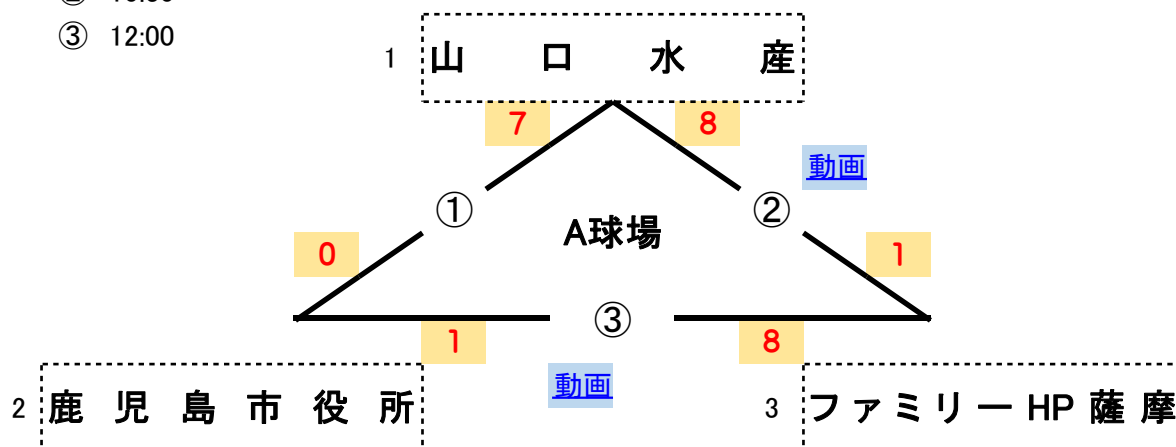

(3)順位は、①2勝 ②1勝1敗 ③2敗で決定する。

同率の場合は、④直接対決の勝者、⑤失点差で決定する。

※九州大会は令和6年5月11日(土)・12日(日)鹿児島市で開催され、

上位2チームが参加する。

組合せ

- ① 9:00
- ② 10:30
- ③ 12:00

リンク戦 ① 5回 得点差コールド

チーム名	1	2	3	4	5	6	7	計
鹿児島市役所	0	0	0	0	0			0
山口水産	5	1	0	0	1x			7