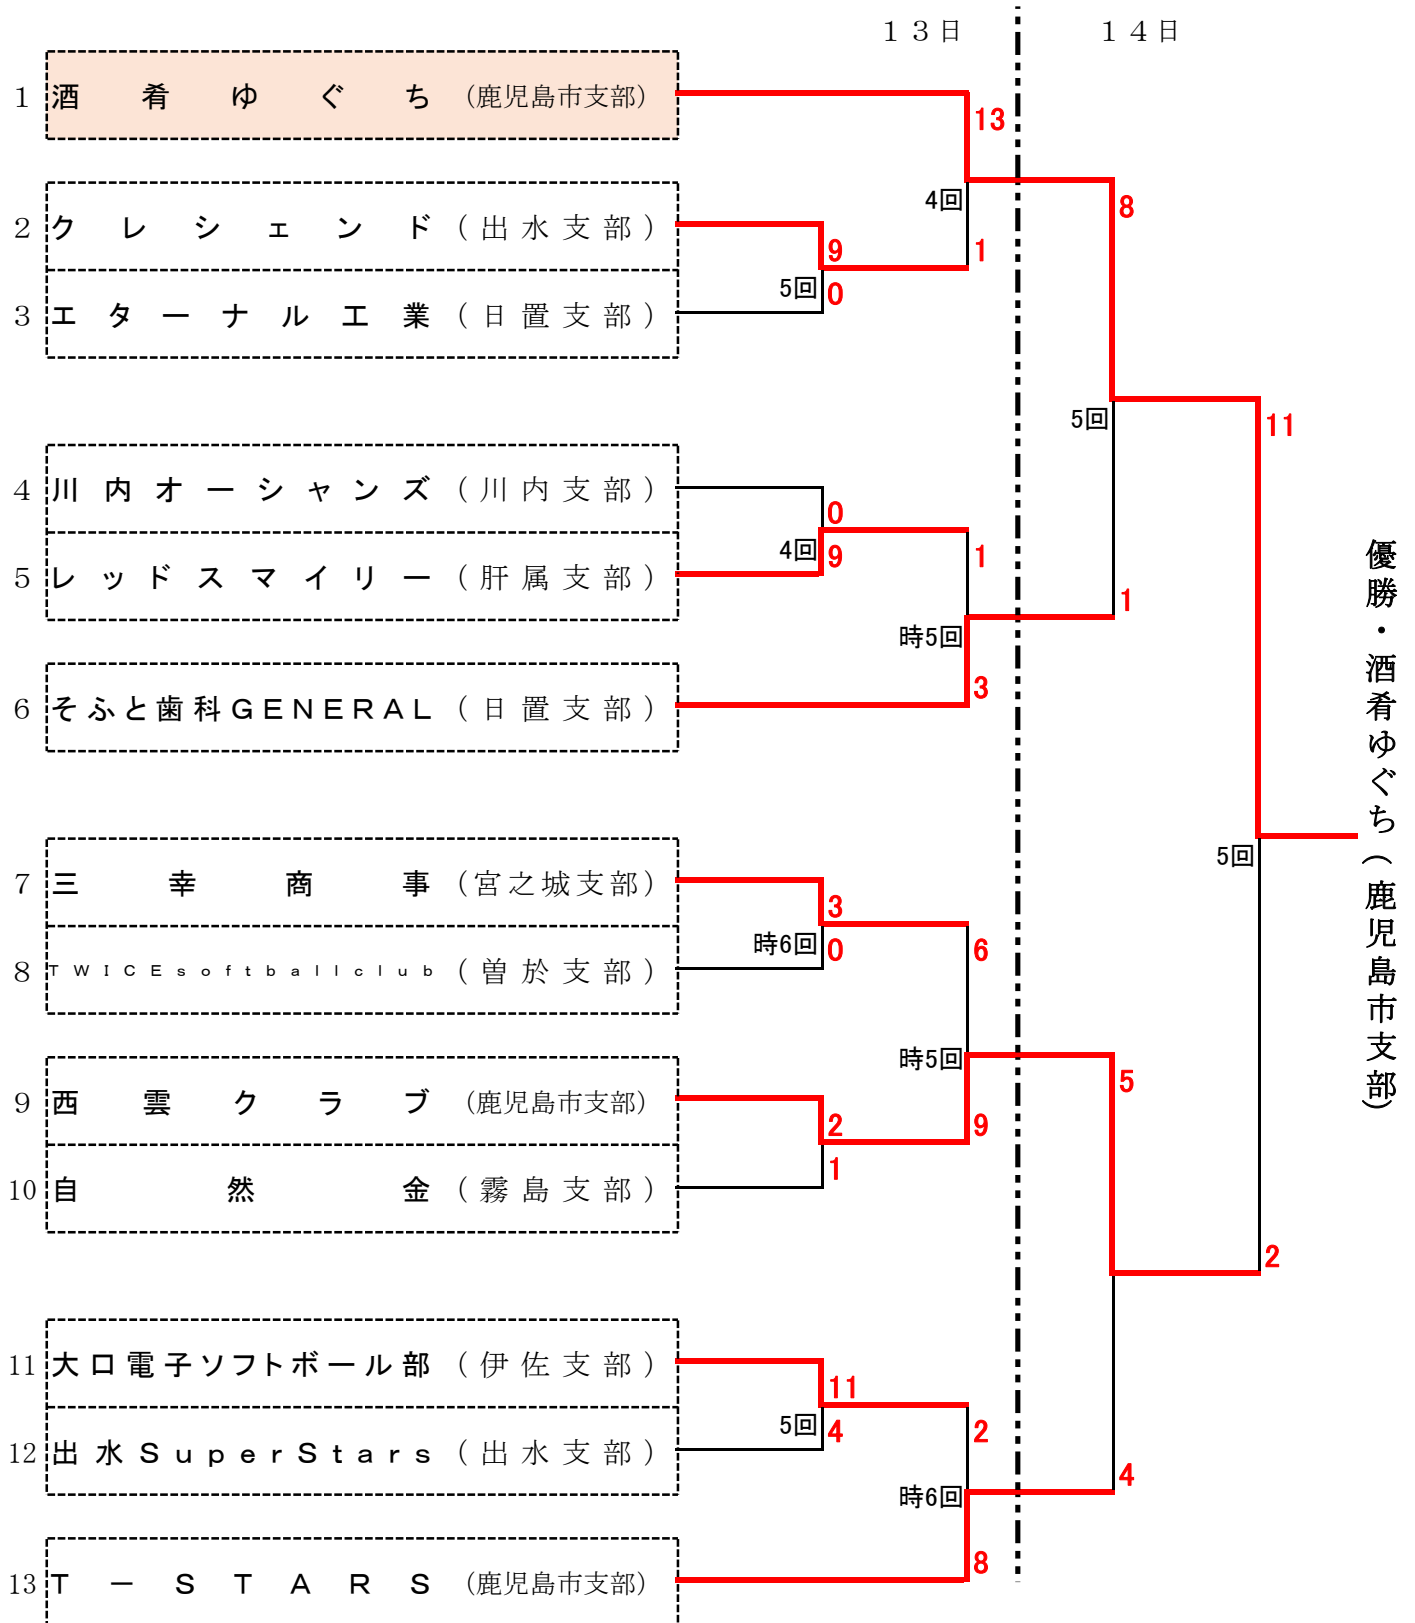

第25回 鹿児島県選抜一般社会人ソフトボール大会組合せ

期 日 令和5年5月13日(土)・14日(日)

主 管 鹿児島県ソフトボール協会 出水支部

会 場 出水市多目的グラウンド A ・高尾野運動場 C(北側)・D

優勝・酒肴 ゆぐち (鹿児島市支部)

優勝・酒肴ゆぐち（鹿児島市支部）

準優勝・西雲クラブ（鹿児島市支部）