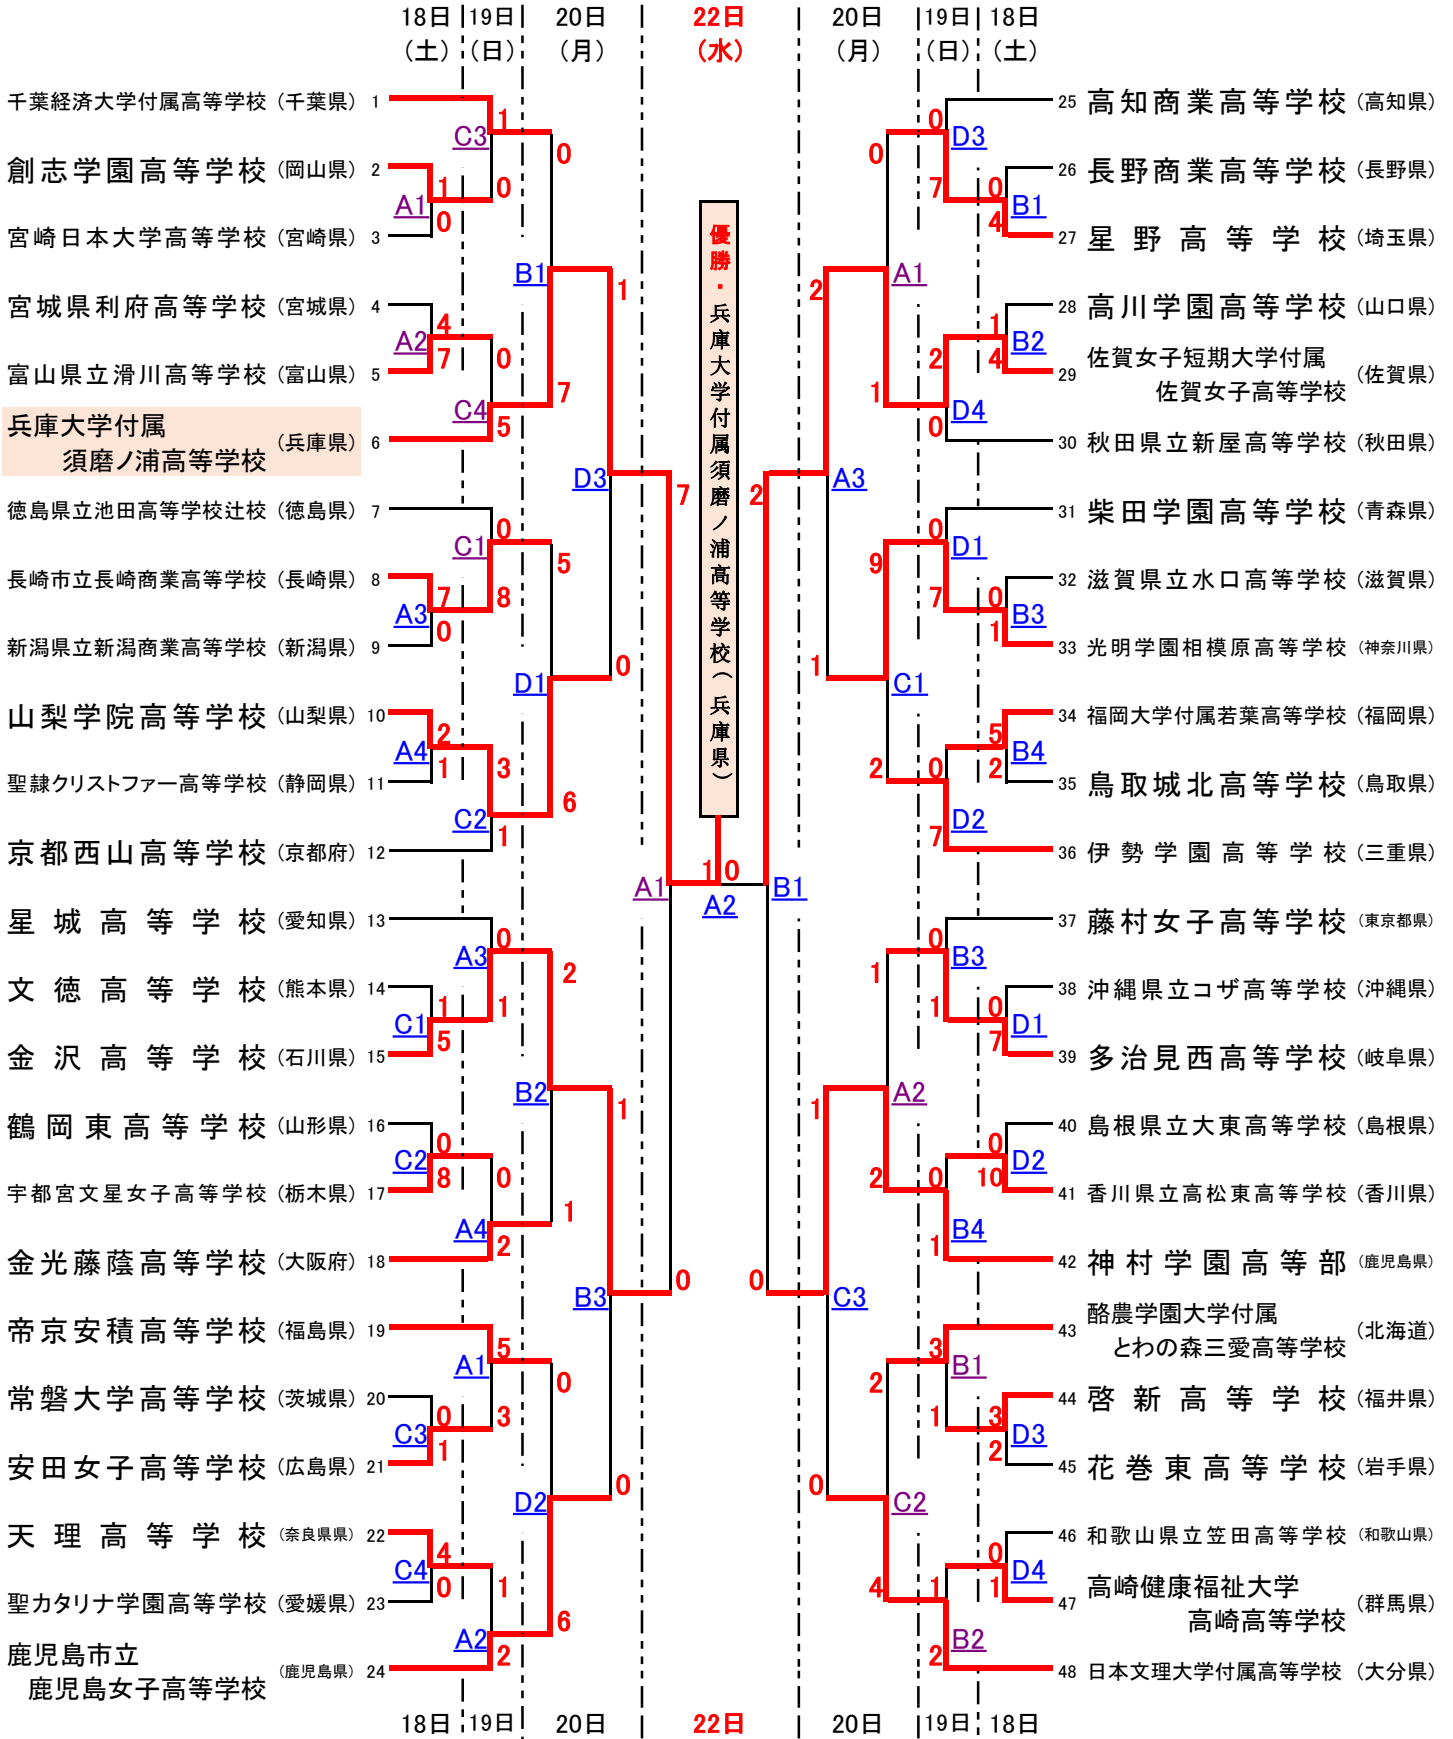

第41回全国高等学校女子ソフトボール選抜大会

期間 令和5年3月18日(土)～ 3月21日(火)

会場 鹿児島市 南栄リース桜島グラウンド A・B・C・D

※球場記号をクリックするとインニング得点と写真などが表示されます。

【会場】 A球場:南栄リース桜島グラウンド A
 B球場:南栄リース桜島グラウンド B
 C球場:南栄リース桜島グラウンド C
 D球場:南栄リース桜島グラウンド D

【時間】 第1試合 09:00 【決勝】 12:00
 第2試合 11:00
 第3試合 13:00
 第4試合 15:00

優勝・兵庫大学付属須磨ノ浦高等学校(兵庫県)

準優勝・佐賀女子短期大学付属 佐賀女子高等学校 (佐賀県)

1 日目 朝ミーティング

3月17日(金曜日)監督会議 鹿児島市 桜島