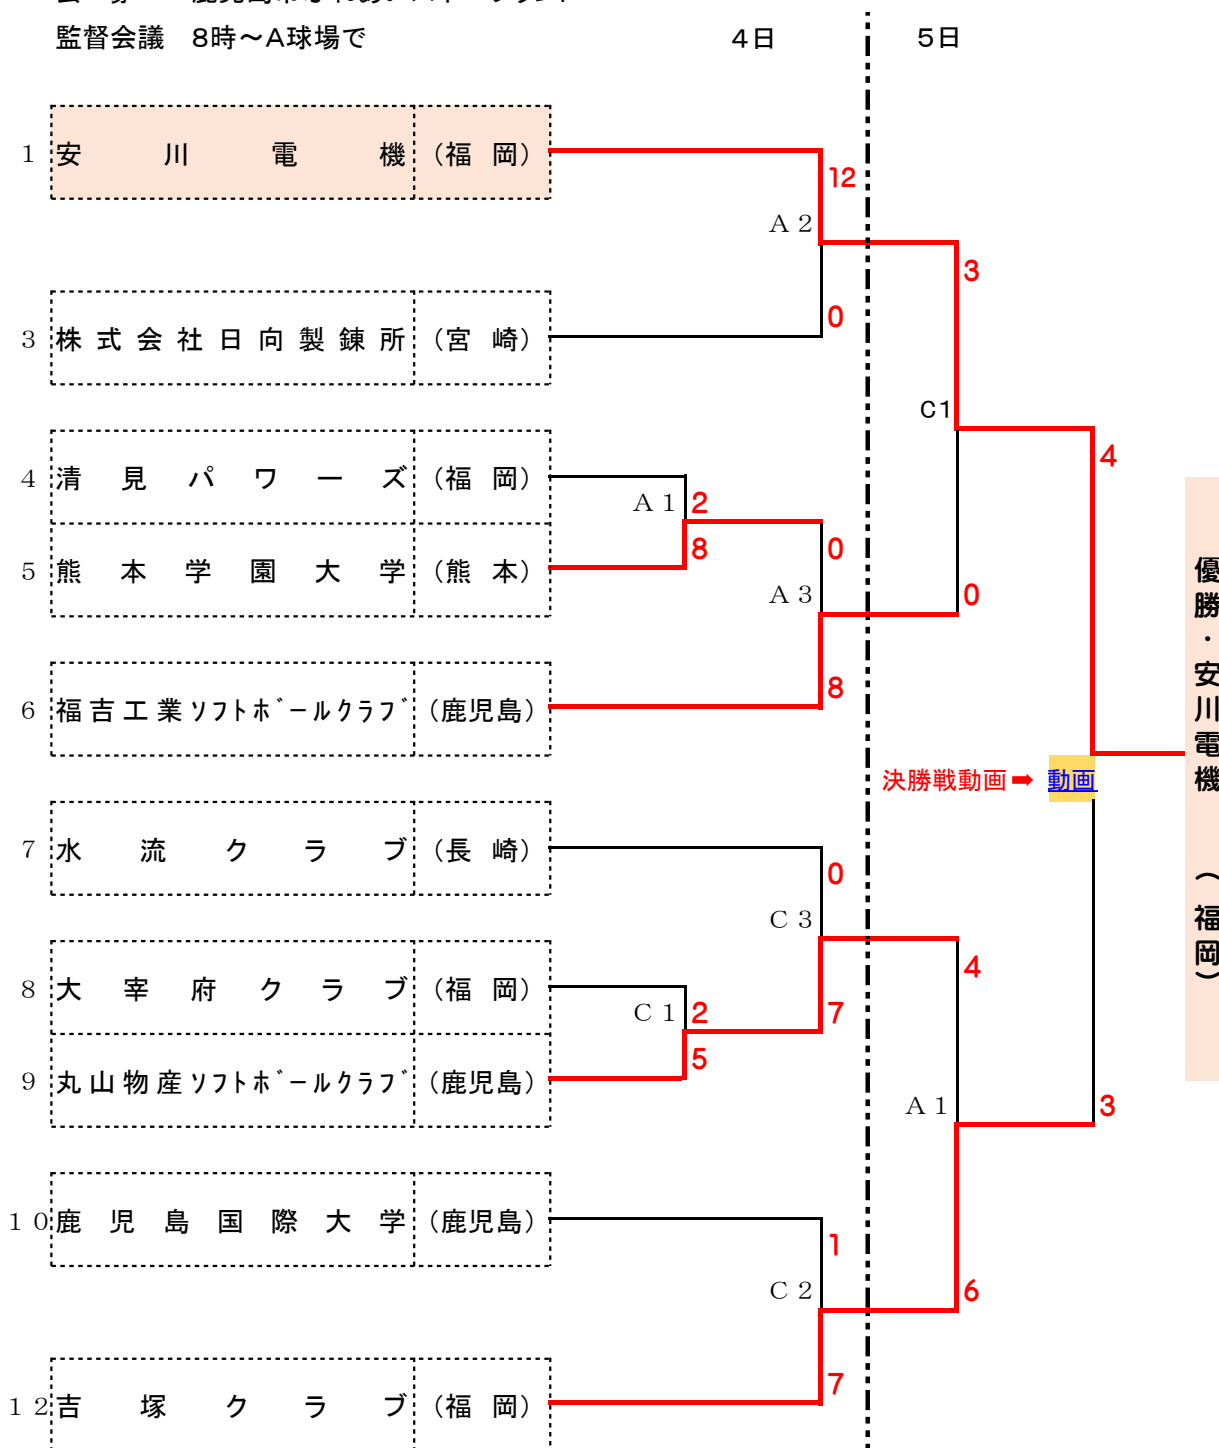

第15回 憐 Misumi 旗杯全九州選抜総合男子ソフトボール大会組合せ

期日 令和5年11月4日(土)～5日(日)
 主管 鹿児島県ソフトボール協会・鹿児島市支部
 会場 鹿児島市ふれあいスポーツランド
 監督会議 8時～A球場で

準決勝 A 1

チーム名	1	2	3	4	5	6	7	計
丸山物産ソフトボールクラブ	0	0	1	0	0	1	2	4
吉塚クラブ	0	0	1	1	0	4	x	6

決勝戦 A 2