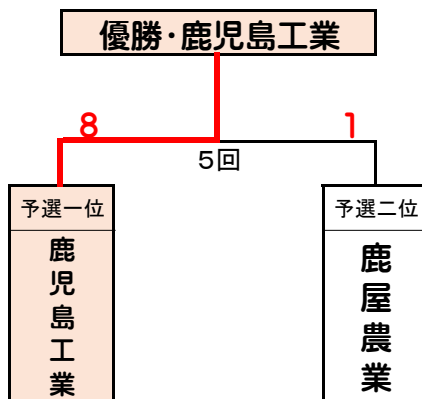

決勝戦 5回得点差コールド

チーム名	1	2	3	4	5	6	7	計
鹿児島工業高校	3	0	0	5	0			8
鹿屋農業高校	1	0	0	0	0			1

バッテリー 先攻 池田一中野
後攻 福村、牧原一和田

本塁打 中野(工)

長打 三塁打

二塁打 池田(工) ・福山(農)