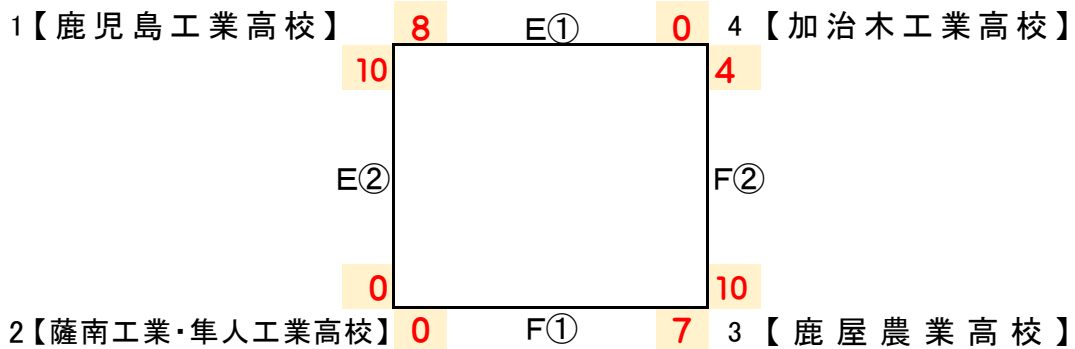

(会場)東市来総合運動公園 E・F

※九州大会(男女各2チーム)

期日 男子：令和5年11月11日(土)～12日(日)(開・監10日)

開催地 男子：宮崎県宮崎市

※全国選抜大会(男女各1チーム)

期日 男子：令和6年3月22日(金)～25日(月)(開・監21日)

開催地 男子：山口県宇部市

11/3 予選リーグ戦 E球場 ①