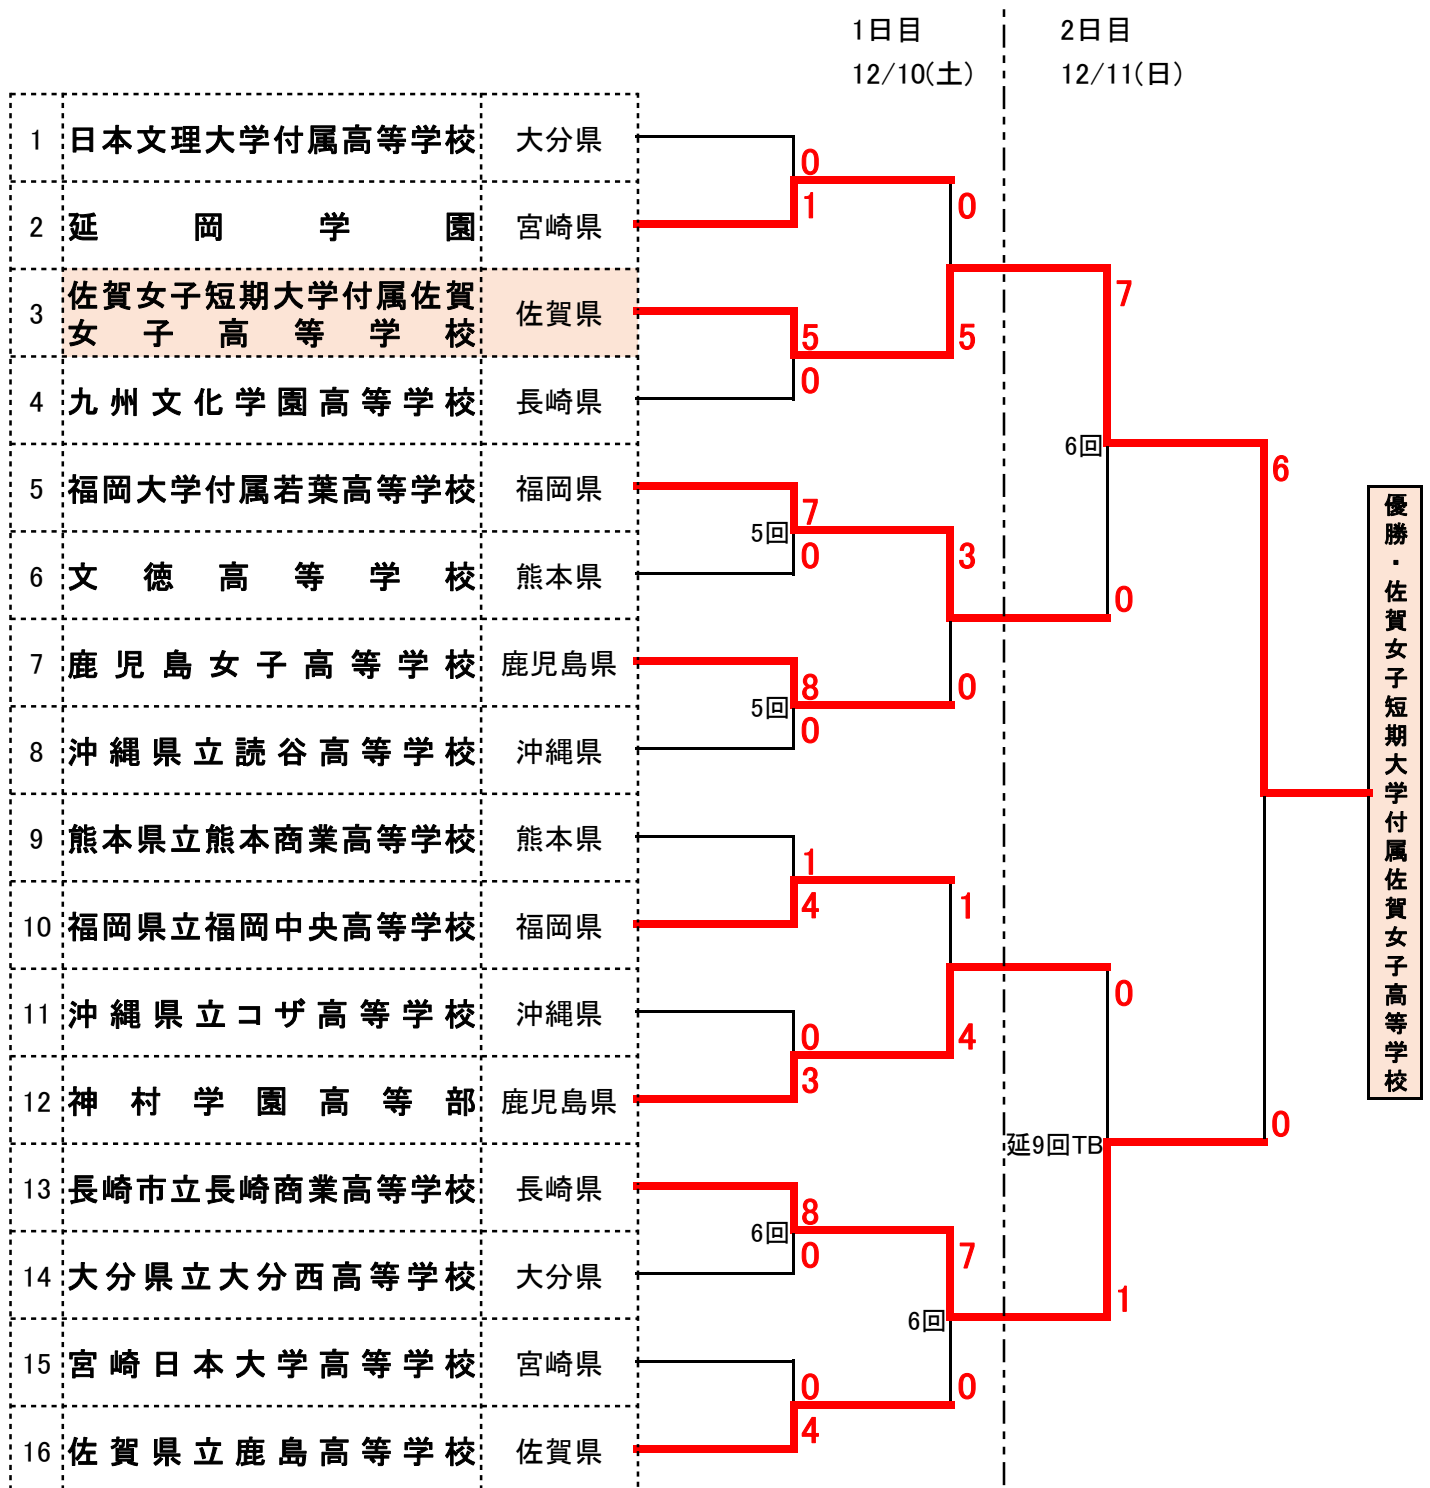

第17回全九州高等学校女子ソフトボール秋季大会

会場 沖縄県読谷村運動広場・多目的広場・ゆんたんざソフトボール場

期日 2022年12月10(土)~11日(日)

準決勝 6回コールド

チーム名	1	2	3	4	5	6	7	計
福岡大学付属若葉	0	0	0	0	0	0		0
佐賀女子	0	2	0	3	1	1x		7

準決勝 延長 9回タイブレーク

チーム名	1	2	3	4	5	6	7	8	9	計
神村学園	0	0	0	0	0	0	0	0	0	0
長崎商業	0	0	0	0	0	0	0	0	1x	1

決勝戦

チーム名	1	2	3	4	5	6	7	計
佐賀女子	2	0	1	1	0	0	2	6
長崎商業	0	0	0	0	0	0	0	0

バッテリー 先攻 加減-小畑
後攻 荒木、北川-門脇
長打 三塁打 丸山、中村(佐)