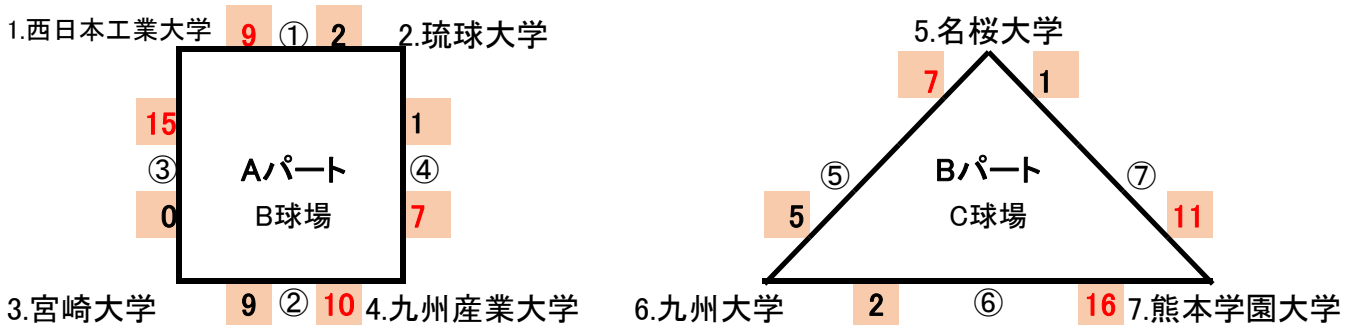

第22回九州地区大学ソフトボール秋季大会 男子

期日 2022年11月5日(土曜日)~6日(日曜日)

会場 沖縄県

【決勝トーナメント】 11月6日(日)

【予選リンク戦】 11月5日(土)

勝敗表

| | チーム名 | 勝 | 負 | 失 | 得 | 分 | 順 |
|------------------|---------|---|---|----|----|---|---|
| A パ ー ト | 西日本工業大学 | 2 | | 2 | 24 | | 1 |
| | 琉球大学 | | 2 | 16 | 3 | | 3 |
| | 宮崎大学 | | 2 | 25 | 9 | | 4 |
| | 九州産業大学 | 2 | | 10 | 17 | | 2 |
| B パ ー ト | 名桜大学 | 1 | 1 | 16 | 8 | | 2 |
| | 九州大学 | | 2 | 23 | 7 | | 3 |
| | 熊本学園大学 | 2 | | 3 | 27 | | 1 |
| C パ ー ト | 鹿児島国際大学 | 1 | 1 | 12 | 9 | | 2 |
| | 沖繩国際大学 | | 2 | 3 | 25 | | 3 |
| | 福岡大学 | 2 | | 1 | 26 | | 1 |