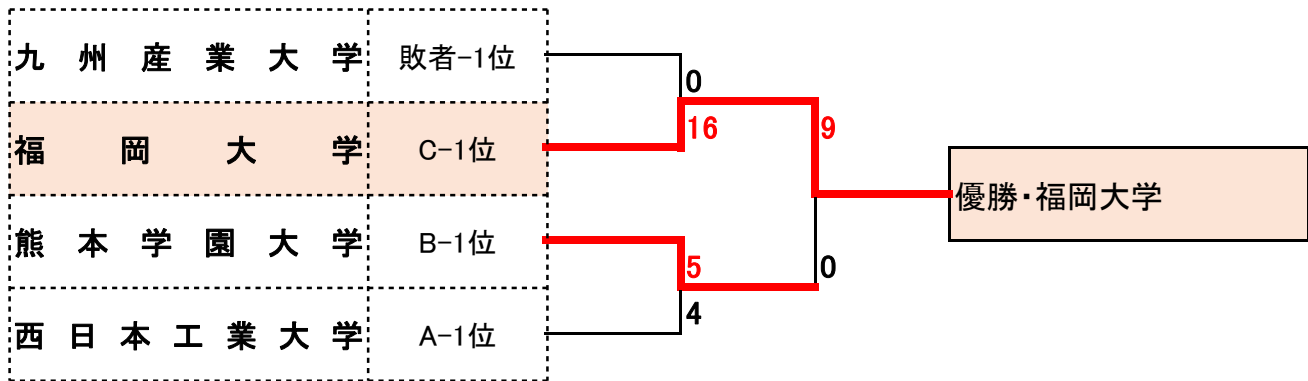

第22回九州地区大学ソフトボール秋季大会 男子

期日 2022年11月5日(土曜日)~6日(日曜日)

会場 沖縄県

【決勝トーナメント】 11月6日(日)

【予選リンク戦】 11月5日(土)

勝敗表

| | チーム名 | 勝 | 負 | 失 | 得 | 分 | 順 |
|------------------|---------|---|---|----|----|---|---|
| A パ ー ト | 西日本工業大学 | 2 | | 2 | 24 | | 1 |
| | 琉球大学 | | 2 | 16 | 3 | | 3 |
| | 宮崎大学 | | 2 | 25 | 9 | | 4 |
| | 九州産業大学 | 2 | | 10 | 17 | | 2 |
| B パ ー ト | 名桜大学 | 1 | 1 | 16 | 8 | | 2 |
| | 九州大学 | | 2 | 23 | 7 | | 3 |
| | 熊本学園大学 | 2 | | 3 | 27 | | 1 |
| C パ ー ト | 鹿児島国際大学 | 1 | 1 | 12 | 9 | | 2 |
| | 沖繩国際大学 | | 2 | 3 | 25 | | 3 |
| | 福岡大学 | 2 | | 1 | 26 | | 1 |