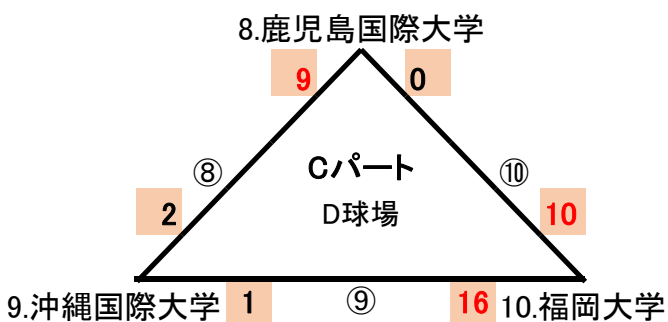

第22回九州地区大学ソフトボール秋季大会 男子

期日 2022年11月5日(土曜日)~6日(日曜日)

会場 沖縄県

【決勝トーナメント】 11月6日(日)

【予選リンク戦】 11月5日(土)

勝敗表

| | チーム名 | 勝 | 負 | 失 | 得 | 分 | 順 |
|------------------|---------|---|---|----|----|---|---|
| A パ ー ト | 西日本工業大学 | 2 | | 2 | 24 | | 1 |
| | 琉球大学 | | 2 | 16 | 3 | | 3 |
| | 宮崎大学 | | 2 | 25 | 9 | | 4 |
| | 九州産業大学 | 2 | | 10 | 17 | | 2 |
| B パ ー ト | 名桜大学 | 1 | 1 | 16 | 8 | | 2 |
| | 九州大学 | | 2 | 23 | 7 | | 3 |
| | 熊本学園大学 | 2 | | 3 | 27 | | 1 |
| C パ ー ト | 鹿児島国際大学 | 1 | 1 | 12 | 9 | | 2 |
| | 沖繩国際大学 | | 2 | 3 | 25 | | 3 |
| | 福岡大学 | 2 | | 1 | 26 | | 1 |