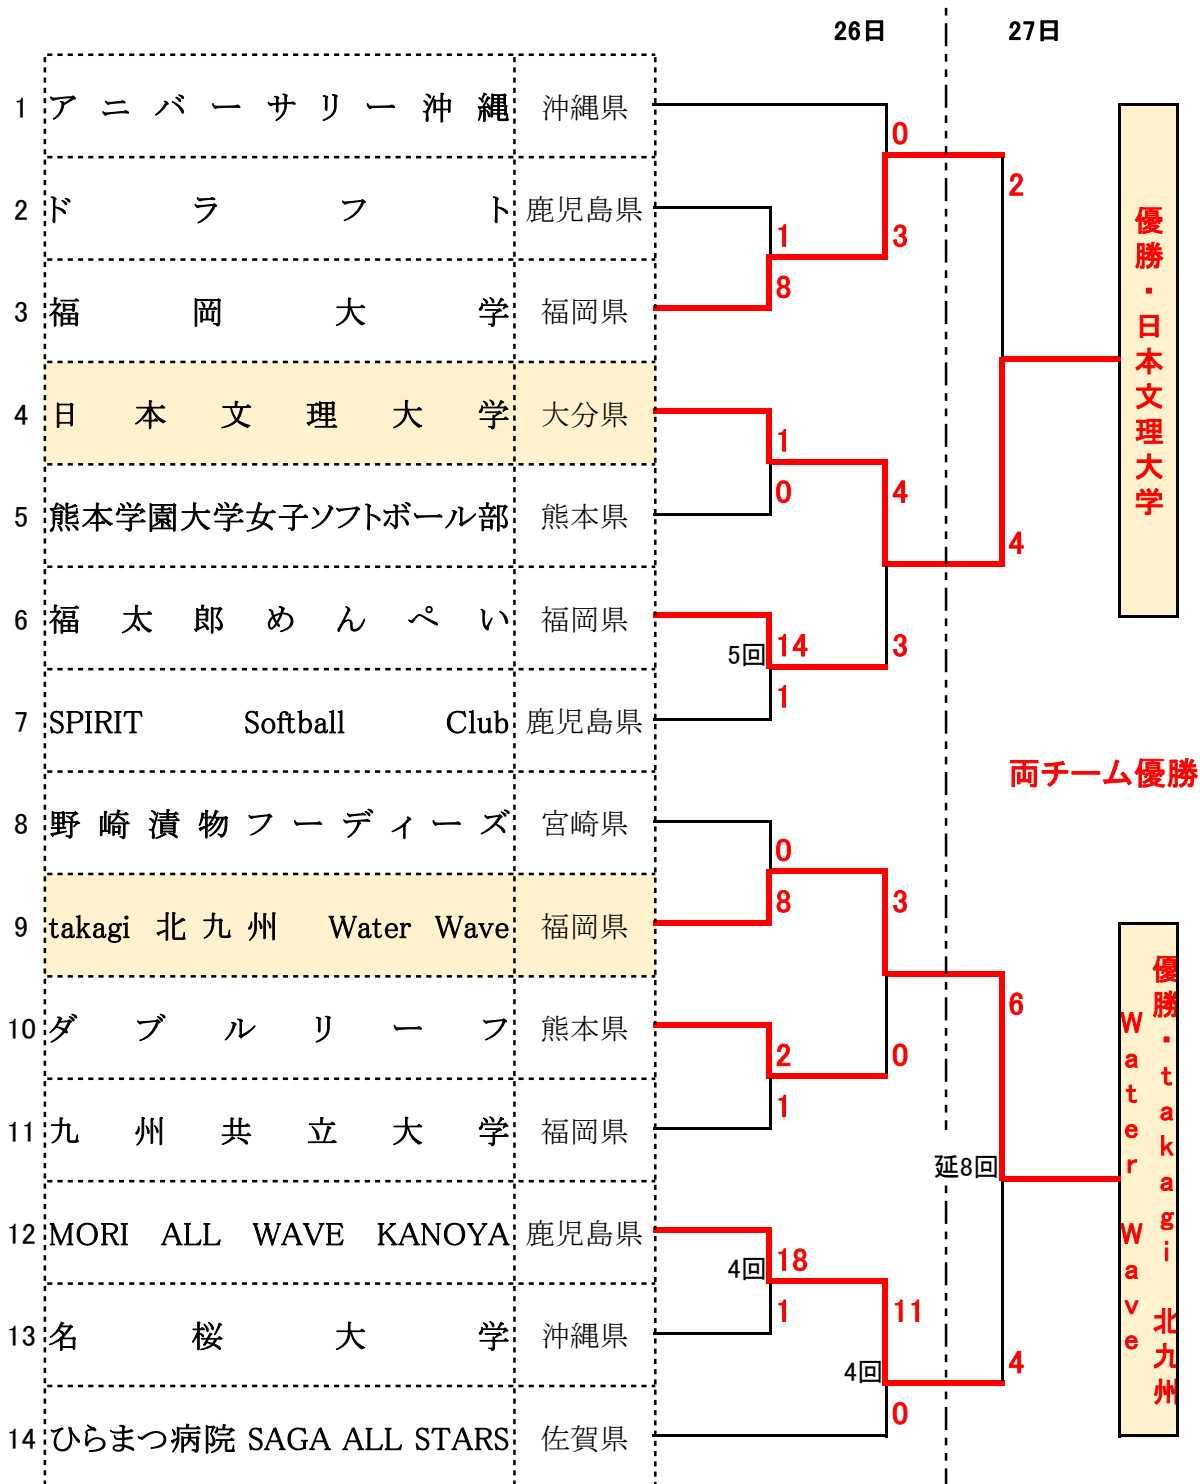

第73回全日本総合女子ソフトボール選手権大会九州地区予選会組合せ

- 1 主催 九州ソフトボール協会
- 2 主管 鹿児島県ソフトボール協会 南薩支部ソフトボール協会
- 3 後援 (公財)鹿児島県スポーツ協会 南九州市 南九州市教育委員会
南九州市体育協会 南九州市観光協会 南日本新聞社
- 4 期日 令和3年6月26日(土)・27日(日)・予備日6月28日(月)
- 5 会場 鹿児島県南九州市知覧平和公園多目的球場・他
A:多目的球場 B:多目的球場 C:陸上競技場 D:陸上競技場

※全日本大会は9月18(土)~20日(月)栃木県大田原市市で開催され2チーム出場する。

6月25日・監督会議&抽選会