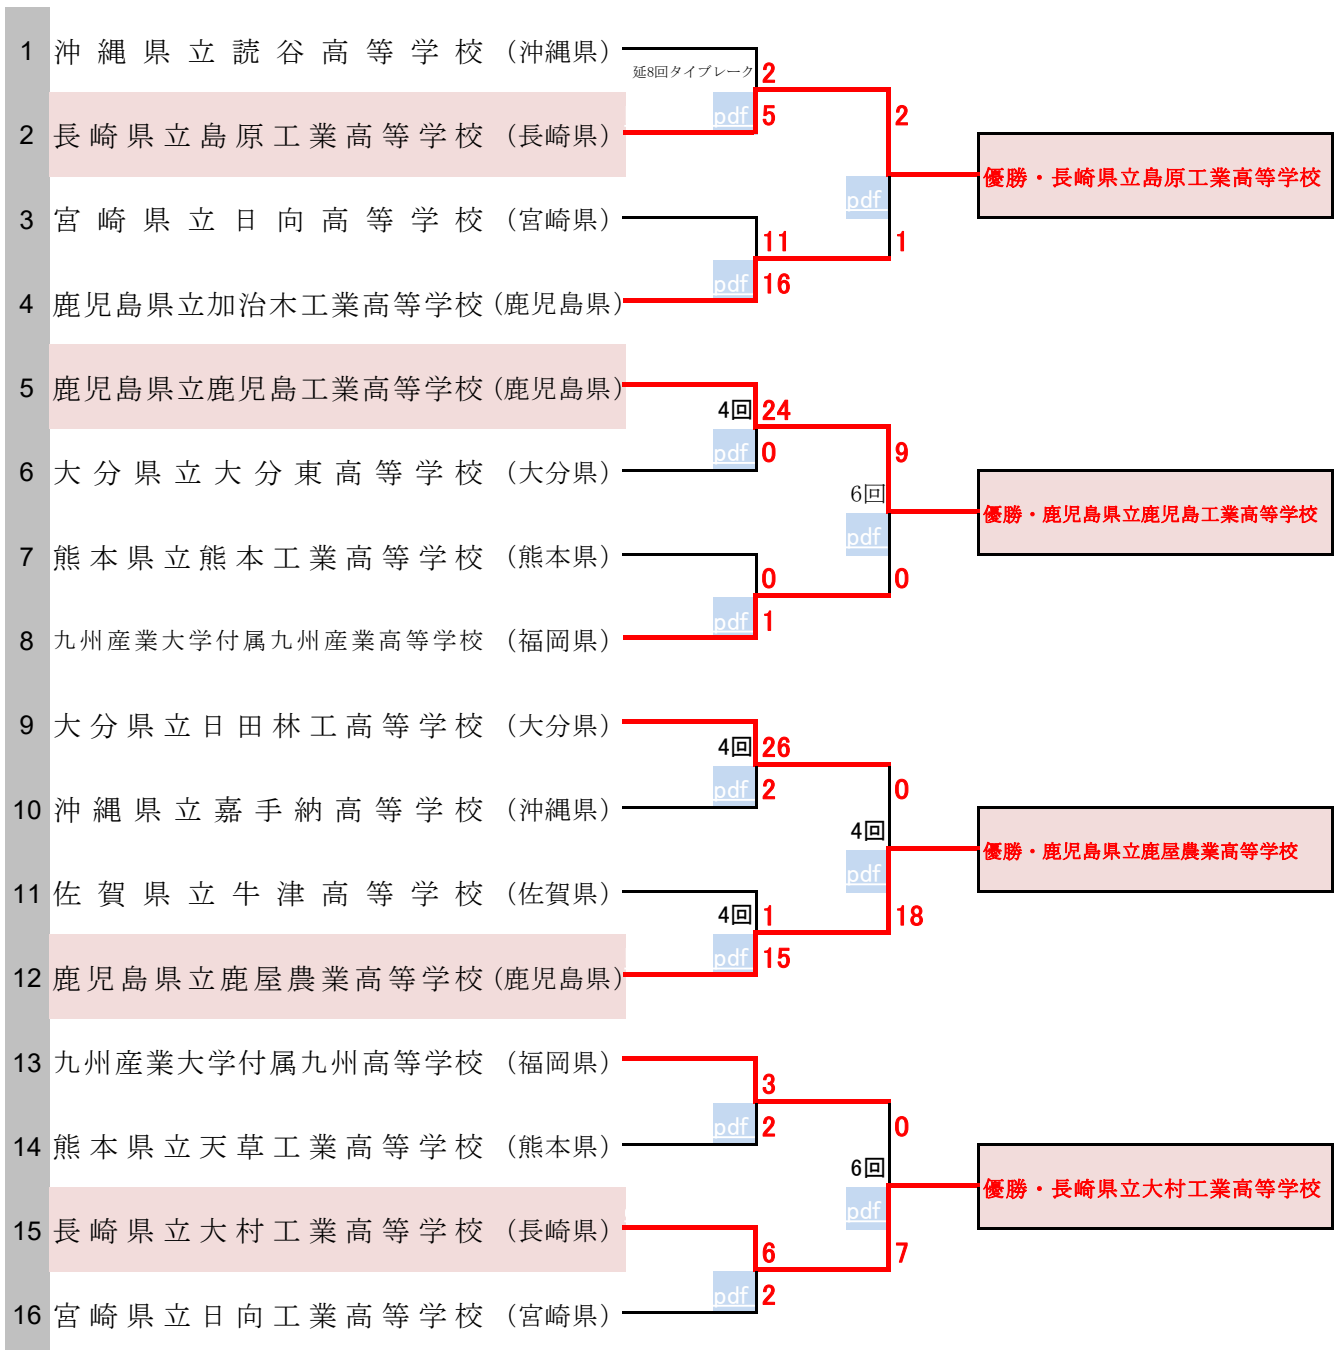

期日：11月6日(土)～7日(日)

D球場：

会場：鹿児島県日置市 東市来総合運動公園

※降雨のため2試合目から2日目に順延

4チーム優勝

↓ 試合情報

第1日目

11/6(土)

第2日目

11/7(日)

優勝・長崎県立島原工業高等学校

優勝・鹿児島県立鹿児島工業高等学校

優勝・鹿児島県立鹿屋農業高等学校

優勝・長崎県立大村工業高等学校

鹿児島県日置市 東市来総合運動公園