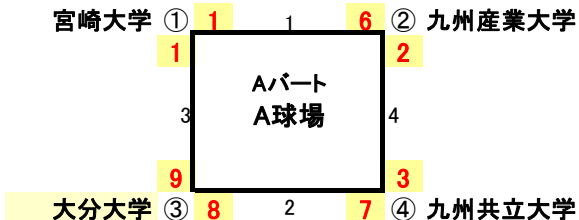

会期 令和3年11月13日(土)～14日(日)・予備日15日(月)
 会場 鹿児島県南九州市 知覧平和公園 A:多目的球場 C:陸上競技場 D:陸上競技場

11月13日(土)
 予選リーグ

開始予定	Aパート	Bパート	Cパート
会場	A球場	C球場	D球場
9:00	①VS②	⑤VS⑥	⑨VS⑩
11:00	③VS④	⑦VS⑧	⑪VS⑩
13:00	③VS①	⑦VS⑤	⑪VS⑨
15:00	②VS④	⑥VS⑧	

各パート1位でインニング失点率の低い順で予選1～3位
 各パート2位で最もインニング失点率の低いチームが予選4位

11月14日(日)
 準決勝・決勝

↓ 情報クリック

第21回九州地区大学(男子・女子)ソフトボール秋季大会

期日：令和3年11月13日(土)・14日(日)

会場：鹿児島県南九州市知覧平和公園多目的球場他