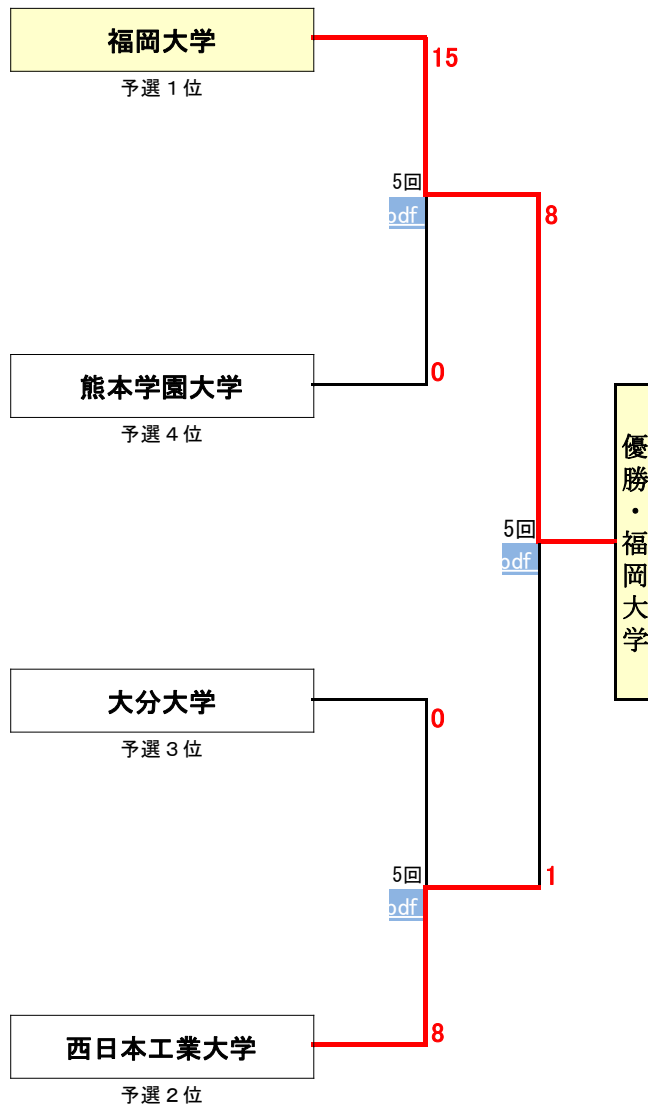

会期 令和3年11月13日(土)～14日(日)・予備日15日(月)
 会場 鹿児島県南九州市 知覧平和公園 A:多目的球場 C:陸上競技場 D:陸上競技場

11月13日(土)
 予選リーグ

開始予定	Aパート	Bパート	Cパート
会場	A球場	C球場	D球場
9:00	①VS②	⑤VS⑥	⑨VS⑩
11:00	③VS④	⑦VS⑧	⑪VS⑩
13:00	③VS①	⑦VS⑤	⑪VS⑨
15:00	②VS④	⑥VS⑧	

各パート1位でインニング失点率の低い順で予選1～3位
 各パート2位で最もインニング失点率の低いチームが予選4位

11月14日(日)
 準決勝・決勝

↓ 情報クリック

第21回九州地区大学(男子・女子)ソフトボール秋季大会

期日：令和3年11月13日(土)・14日(日)

会場：鹿児島県南九州市知覧平和公園多目的球場他