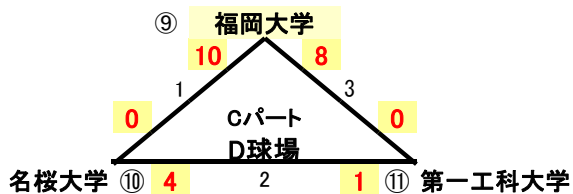

会期 令和3年11月13日(土)～14日(日)・予備日15日(月)
 会場 鹿児島県南九州市 知覧平和公園 A:多目的球場 C:陸上競技場 D:陸上競技場

11月13日(土)
 予選リーグ

開始予定	Aパート	Bパート	Cパート
会場	A球場	C球場	D球場
9:00	①VS②	⑤VS⑥	⑨VS⑩
11:00	③VS④	⑦VS⑧	⑪VS⑩
13:00	③VS①	⑦VS⑤	⑪VS⑨
15:00	②VS④	⑥VS⑧	

各パート1位でインニング失点率の低い順で予選1～3位
 各パート2位で最もインニング失点率の低いチームが予選4位

11月14日(日)
 準決勝・決勝

↓ 情報クリック

第21回九州地区大学(男子・女子)ソフトボール秋季大会

期日：令和3年11月13日(土)・14日(日)

会場：鹿児島県南九州市知覧平和公園多目的球場他