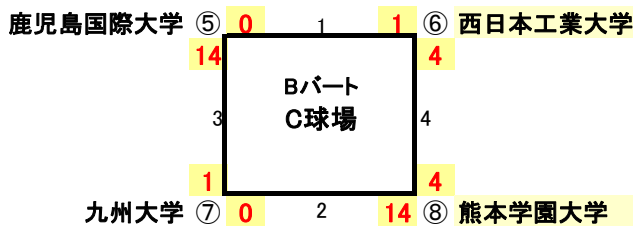

会期 令和3年11月13日(土)～14日(日)・予備日15日(月)
 会場 鹿児島県南九州市 知覧平和公園 A:多目的球場 C:陸上競技場 D:陸上競技場

11月13日(土)
 予選リーグ

開始予定	Aパート	Bパート	Cパート
会場	A球場	C球場	D球場
9:00	①VS②	⑤VS⑥	⑨VS⑩
11:00	③VS④	⑦VS⑧	⑪VS⑩
13:00	③VS①	⑦VS⑤	⑪VS⑨
15:00	②VS④	⑥VS⑧	

各パート1位でインニング失点率の低い順で予選1～3位
 各パート2位で最もインニング失点率の低いチームが予選4位

11月14日(日)
 準決勝・決勝

↓ 情報クリック

第21回九州地区大学(男子・女子)ソフトボール秋季大会

期日：令和3年11月13日(土)・14日(日)

会場：鹿児島県南九州市知覧平和公園多目的球場他