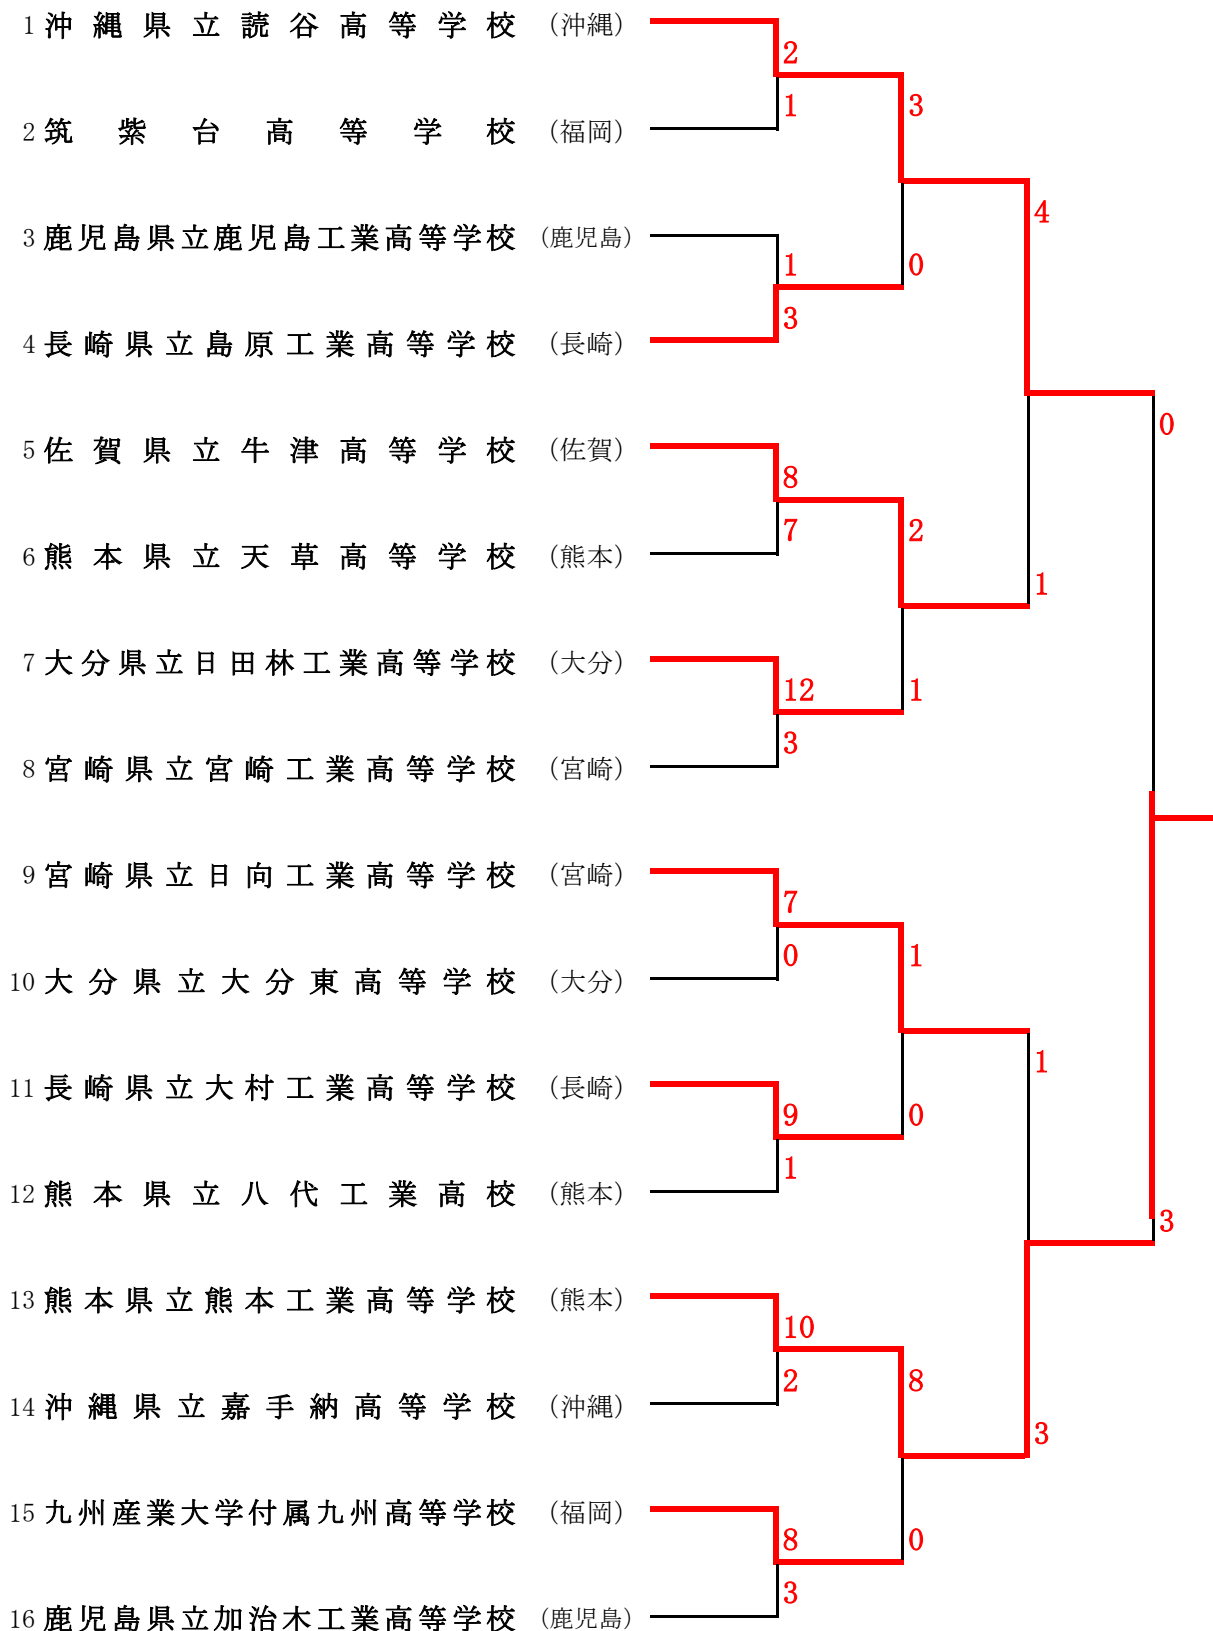

第20回全九州高等学校男子春季ソフトボール大会

期日 令和元年5月11日(土)～12日(日)
 会場 A球場：水俣エコパークソフトボール場A
 B球場：水俣エコパークソフトボール場B
 C球場：水俣エコパークソフトボール場C
 D球場：水俣エコパークソフトボール場D

十六年ぶり三回目の優勝
 熊本県立熊本工業高等学校