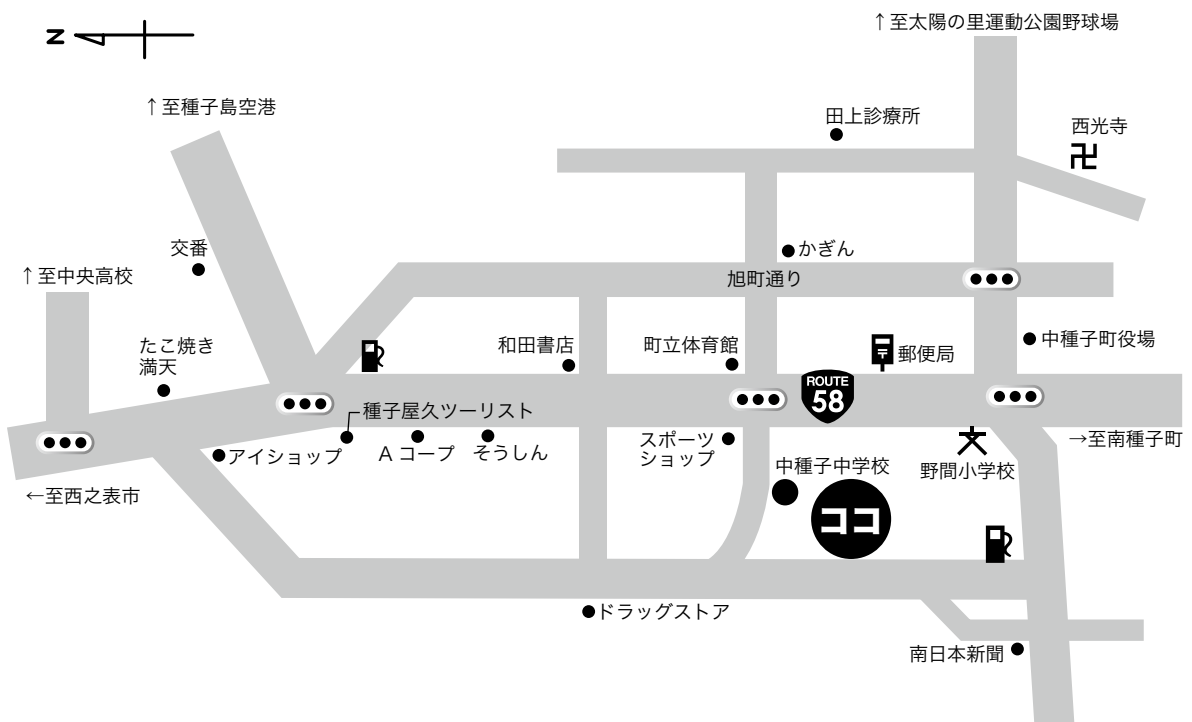

会場周辺図

A. 中種子町太陽の里運動公園野球場（開会式会場）

B. 中種子中学校グラウンド

会場周辺図

C. 西之表市美浜グラウンド

D. 南種子町健康公園野球場