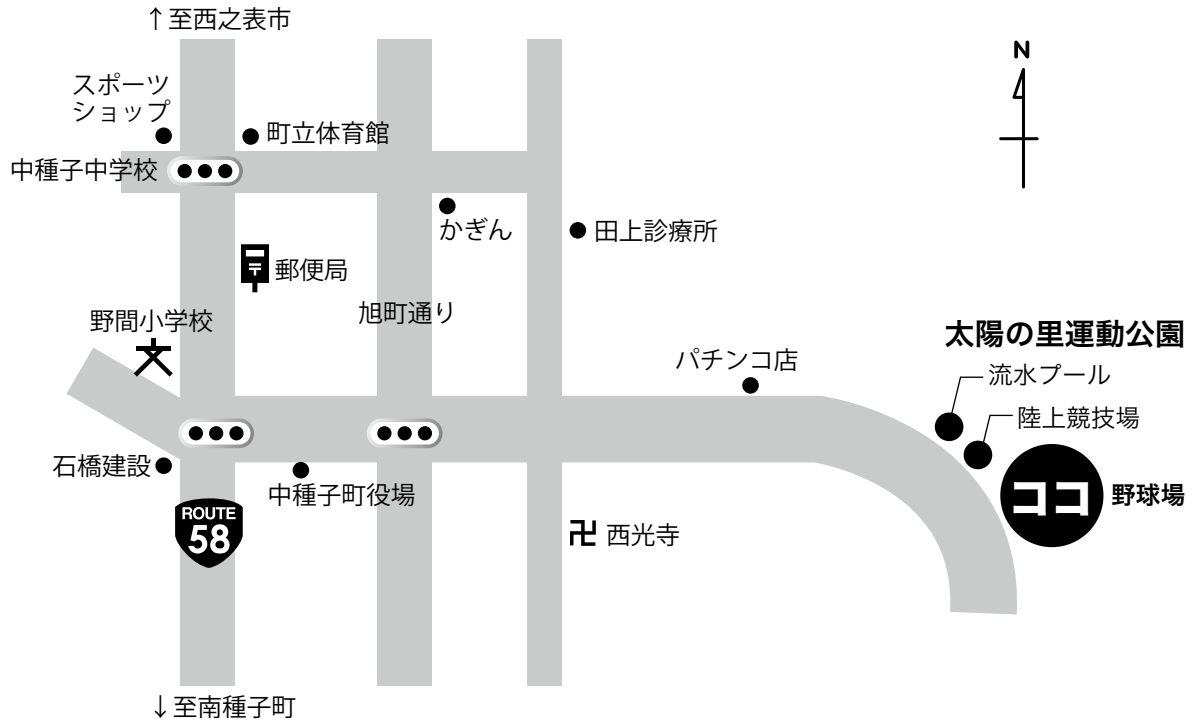

会場周辺図

A. 中種子町太陽の里運動公園野球場（開会式会場）

B. 中種子中学校グラウンド

会場周辺図

C. 西之表市美浜グラウンド

D. 南種子町健康公園野球場