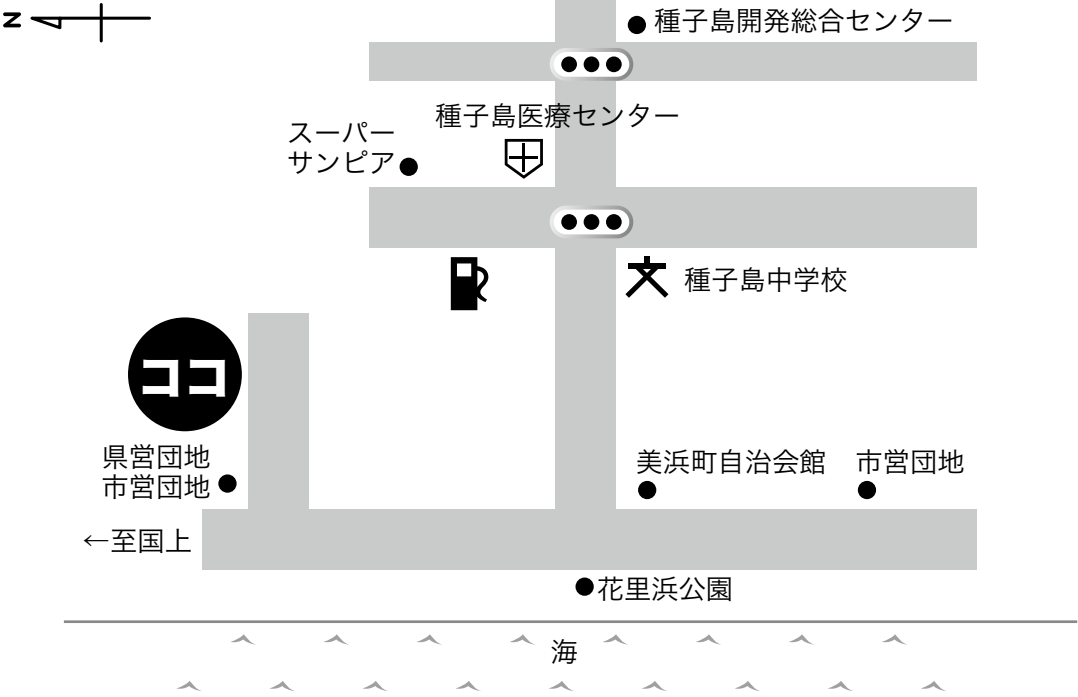

会場周辺図

A. 中種子町太陽の里運動公園野球場（開会式会場）

B. 中種子中学校グラウンド

会場周辺図

C. 西之表市美浜グラウンド

D. 南種子町健康公園野球場