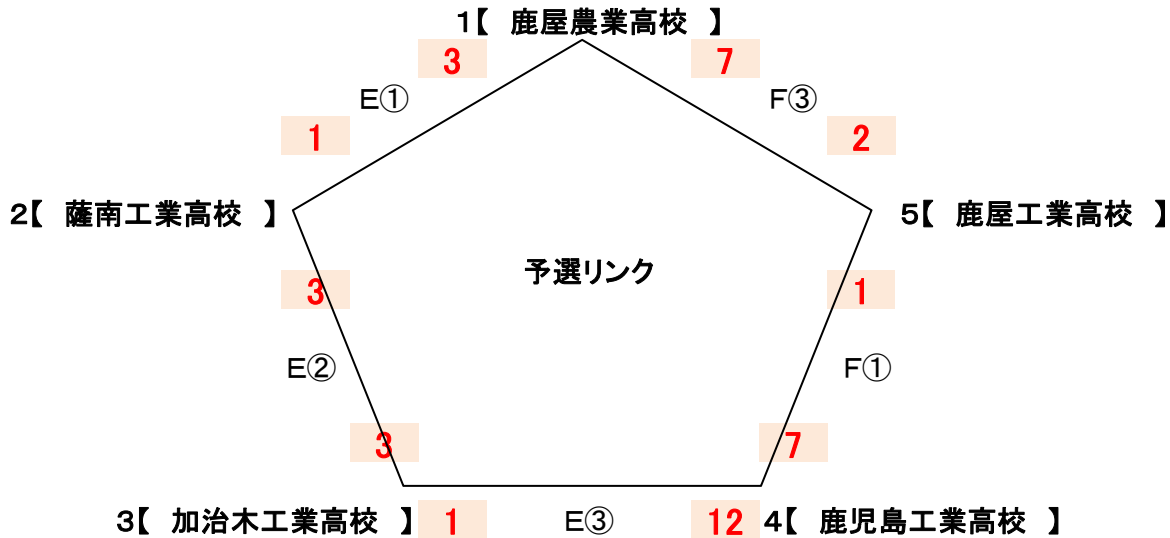

# 第38回 鹿児島県高等学校新人ソフトボール競技大会

会場: 東市来総合運動公園 E・F

※九州大会は令和元年11月16日(土)~17日(日)福岡県筑紫野市 ・2チーム出場  
 ※全国選抜大会は令和2年3月20日(金)~23日(月)山口県宇部市 ・各県1チーム出場

## 【 男子組合せ 】

10/26 予選リンク

10/27 決勝トーナメント

会場: 東市来総合運動公園 E・F

10/25  
会場設営 ①9:00~

10/26  
①9:30~      ②11:00~      ③12:30~

10/27  
①10:00~      ②12:00~      競技終了後閉会式