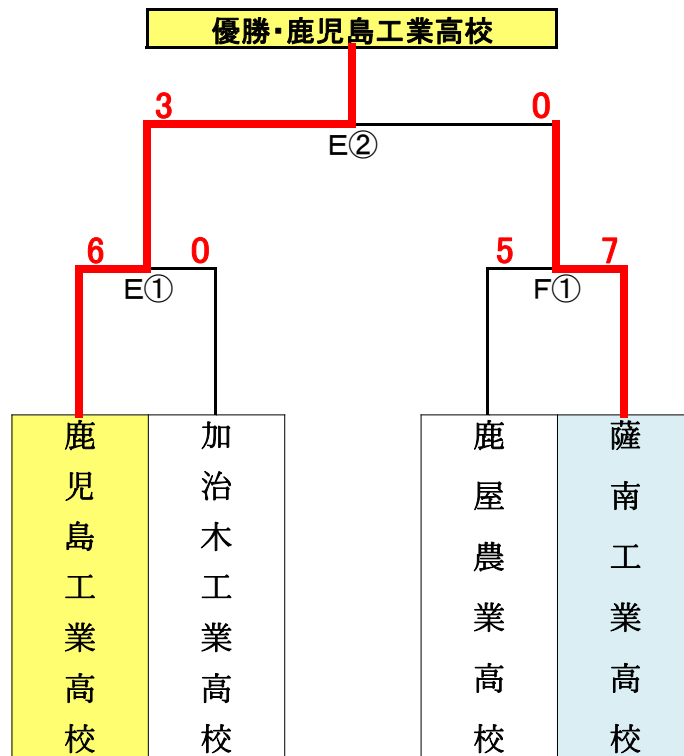

# 第38回 鹿児島県高等学校新人ソフトボール競技大会

会場: 東市来総合運動公園 E・F

※九州大会は令和元年11月16日(土)~17日(日)福岡県筑紫野市 ・2チーム出場  
 ※全国選抜大会は令和2年3月20日(金)~23日(月)山口県宇部市 ・各県1チーム出場

## 【 男子組合せ 】

10/26 予選リンク

10/27 決勝トーナメント

会場: 東市来総合運動公園 E・F

10/25  
会場設営 ①9:00~

10/26  
①9:30~      ②11:00~      ③12:30~

10/27  
①10:00~      ②12:00~      競技終了後閉会式